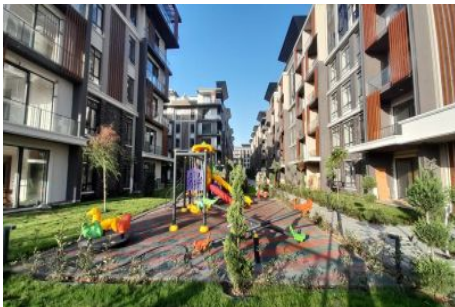

f:494589-1140 نالعلإا مقرر