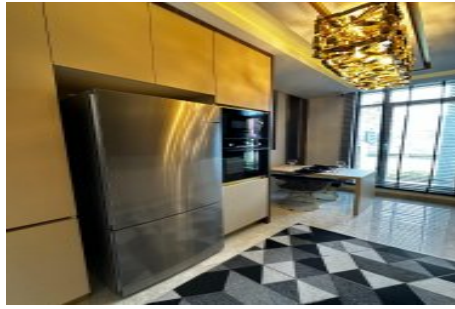

f:494589-1140 نالعلإا مقرر