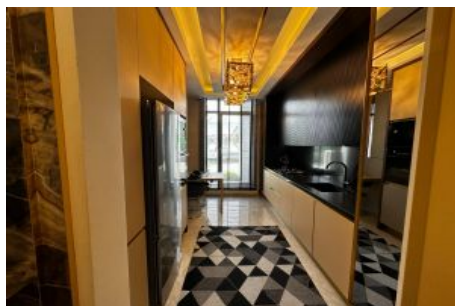

f:494589-1140 نالعلإا مقرر