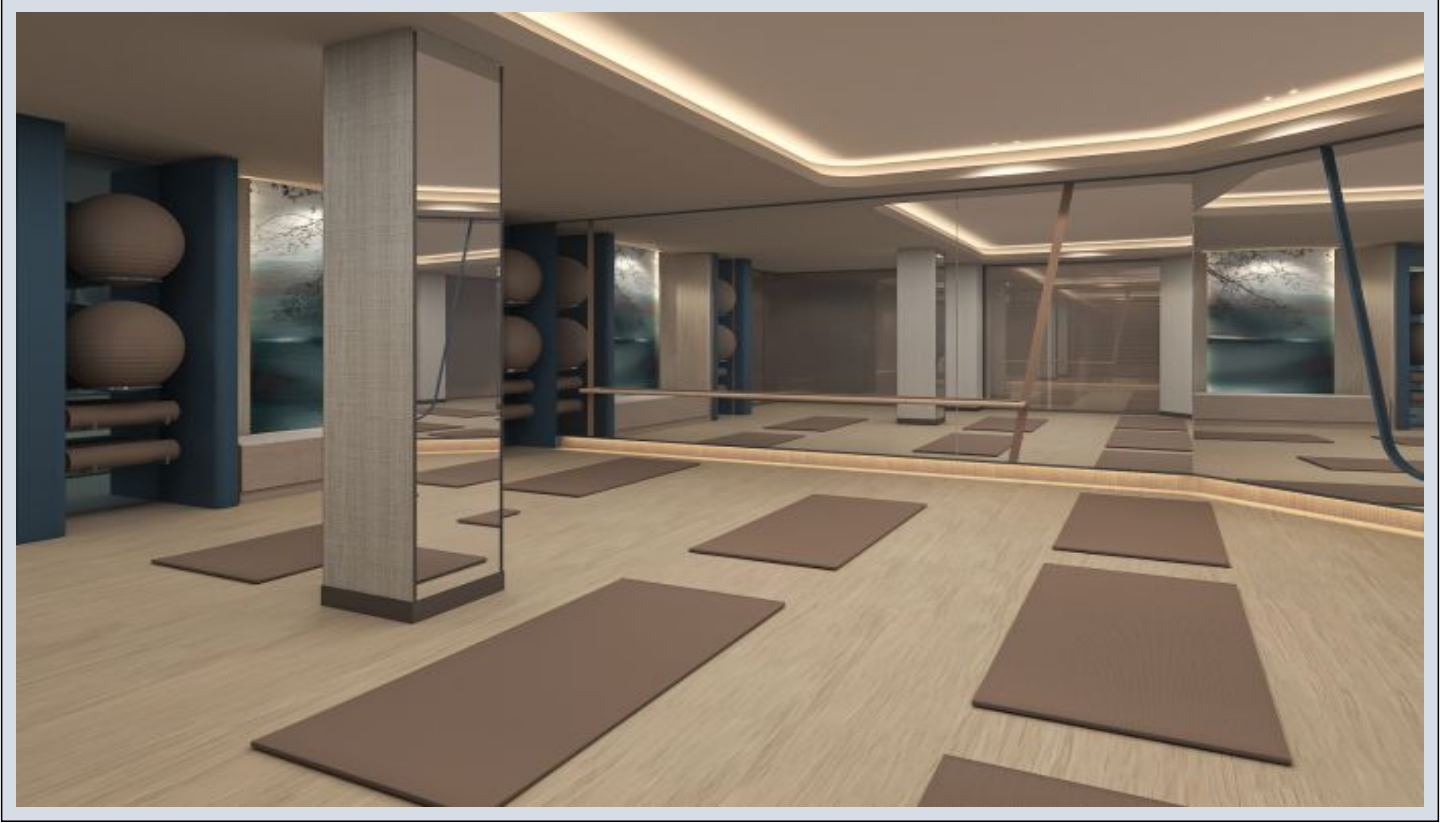

Next Level Kemer - 3.5+1 İstanbul / Eyüp

Satılık - Apartman Dairesi 41,323,000 TL | 174 m2 İstanbul / Eyüp

Oda Sayısı : 3
Salon Sayısı : 2
Banyo Sayısı : 2
Yapının Şekli : Apartman Dairesi
Yapının Durumu : Sıfır
Kullanım Durumu : Boş