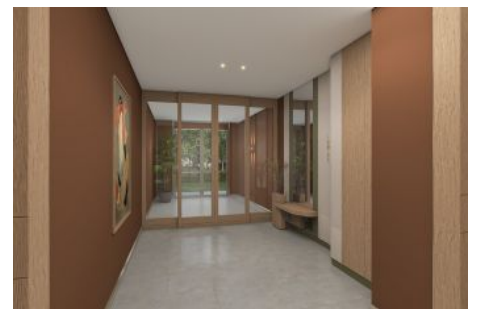

Advert No:f-494589-1251