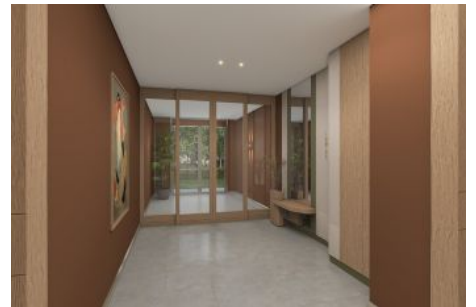

İlan No:f-494589-1250

İlan No:f-494589-1250

**G BLOK / 2.KAT 1+1**

**NO: 29**

1+1	NET
1. SALON+MUTFAK	25,72 m <sup>2</sup>
2. ANTRE	2,69 m <sup>2</sup>
3. YATAK ODASI	13,31 m <sup>2</sup>
4. GİYİME ODASI	4,68 m <sup>2</sup>
5. BANYO	3,33 m <sup>2</sup>
6. WC	2,04 m <sup>2</sup>
7. ÇAMAŞIR ODASI/DOLABI	1,28 m <sup>2</sup>