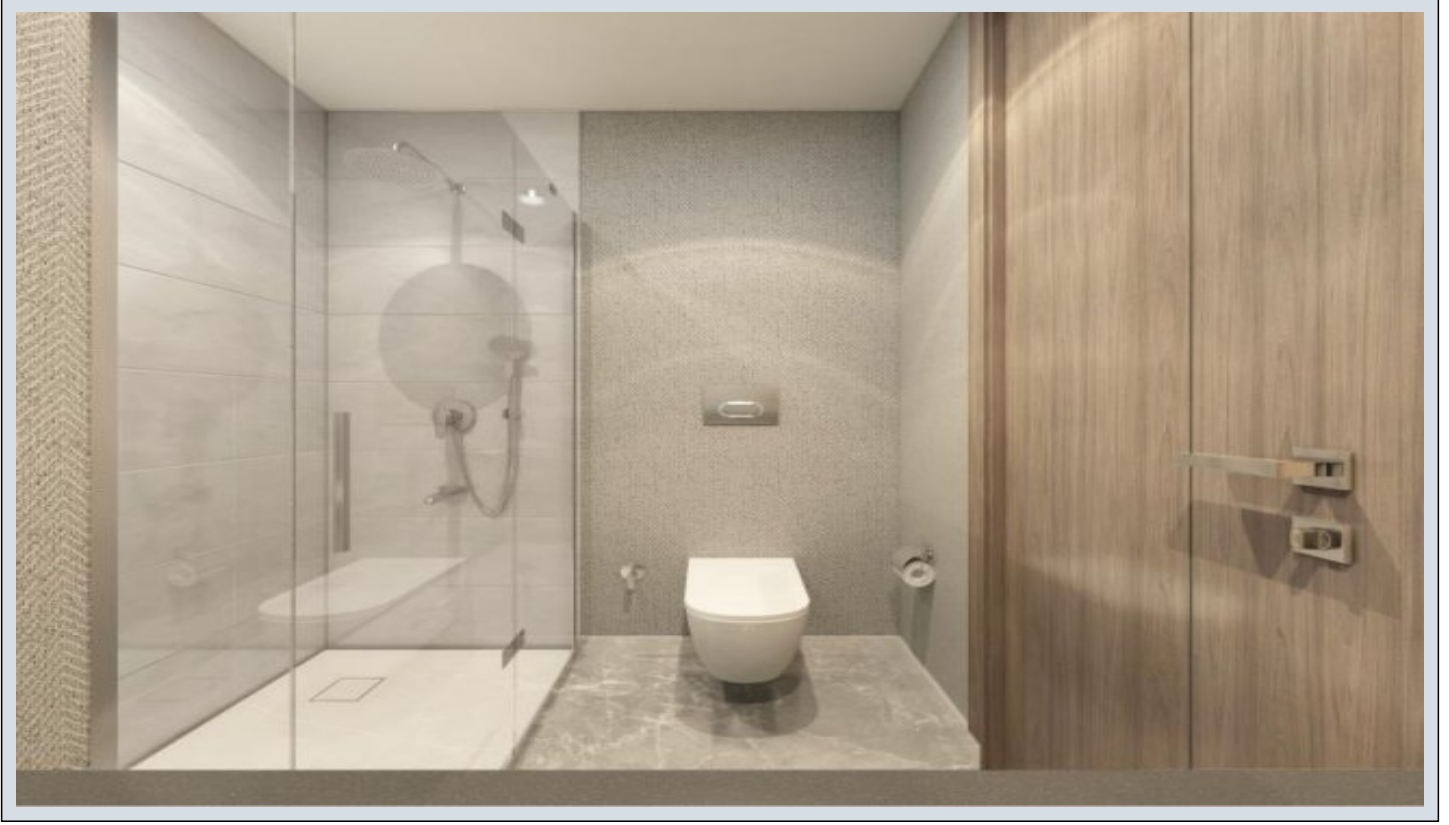

Self Istanbul - 4+1 İstanbul / Beylikdüzü

Satılık - Apartman Dairesi 380,000 \$ | 222 m2 İstanbul / Beylikdüzü

Oda Sayısı : 4
Salon Sayısı : 1
Banyo Sayısı : 2
Yapının Şekli : Apartman Dairesi
Yapının Durumu : Sıfır
Kullanım Durumu : Boş
Isıtma : Merkezi Sistem (Isı payı Ölçer)