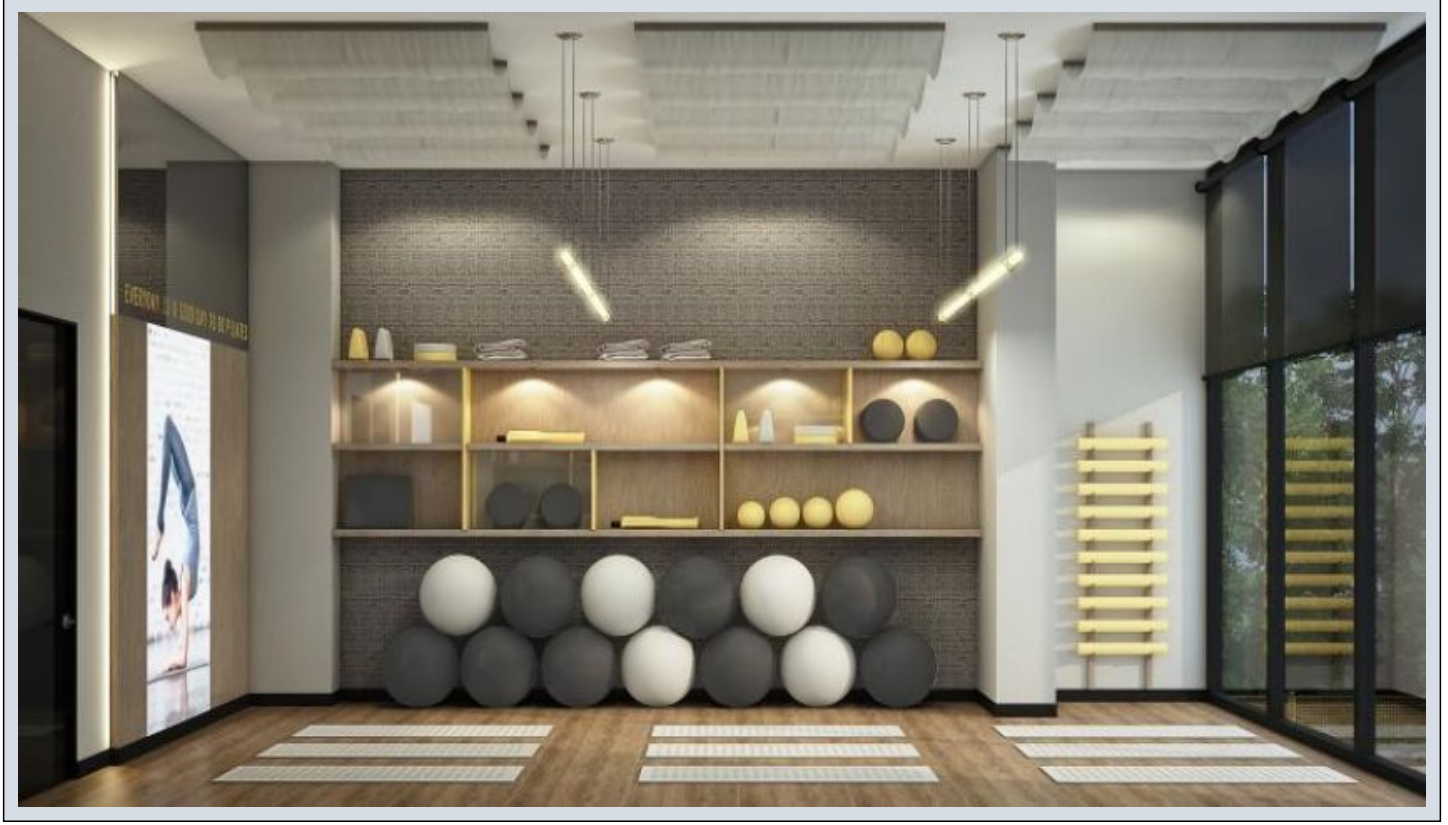

Self Istanbul - 4+1 İstanbul / Beylikdüzü

Satılık - Apartman Dairesi 380,000 \$ | 222 m2 İstanbul / Beylikdüzü

Oda Sayısı : 4
Salon Sayısı : 1
Banyo Sayısı : 2
Yapının Şekli : Apartman Dairesi
Yapının Durumu : Sıfır
Kullanım Durumu : Boş
Isıtma : Merkezi Sistem (Isı payı Ölçer)