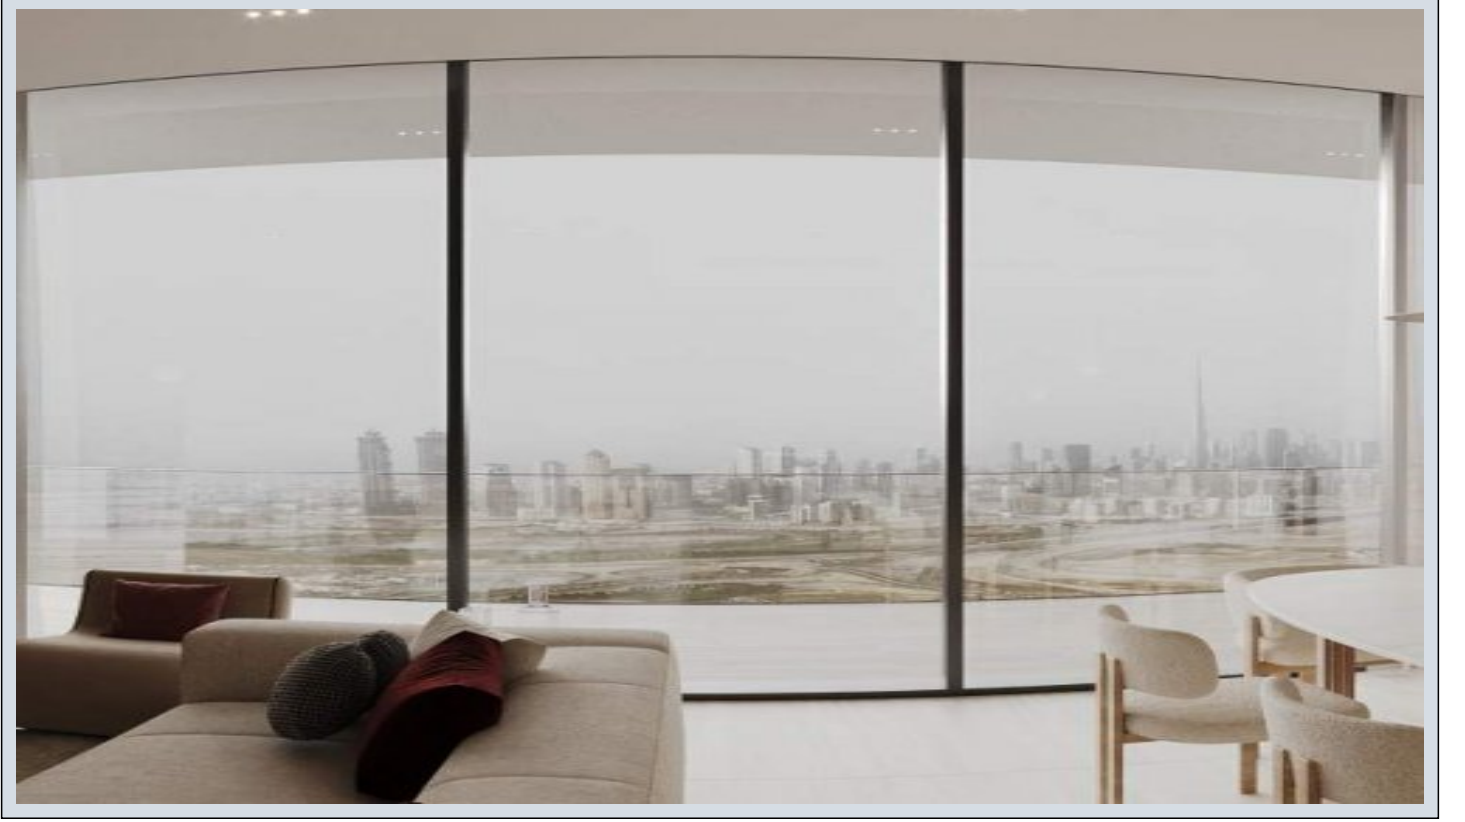

Ruby by Binghatti - 2 Yatak Odası Dubai / Jumeirah Village Circle

Satılık - Apartman Dairesi 456,000 \$ | 101 m2 Dubai / Jumeirah Village Circle

Oda Sayısı : 2
Salon Sayısı : 1
Banyo Sayısı : 1
Yapının Şekli : Apartman Dairesi
Yapının Durumu : Sıfır
Kullanım Durumu : Boş
Isıtma : Klima