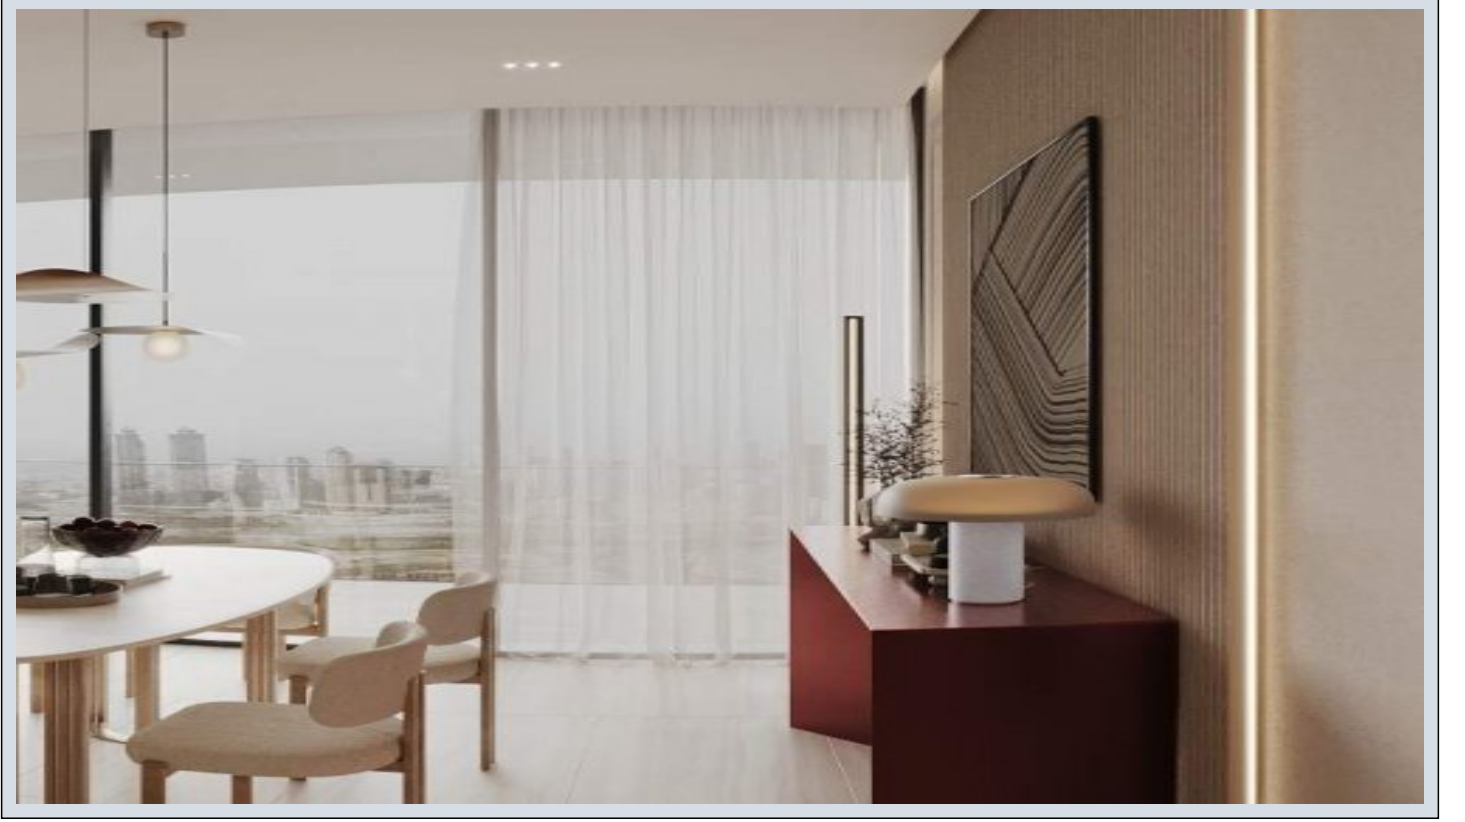

Ruby by Binghatti - Stüdyo Dubai / Jumeirah Village Circle

Satılık - Apartman Dairesi 189,000 \$ | 34 m2 Dubai / Jumeirah Village Circle

Oda Sayısı : 1
Banyo Sayısı : 1
Yapının Şekli : Stüdyo Daire
Yapının Durumu : Sıfır
Kullanım Durumu : Boş
Isıtma : Klima