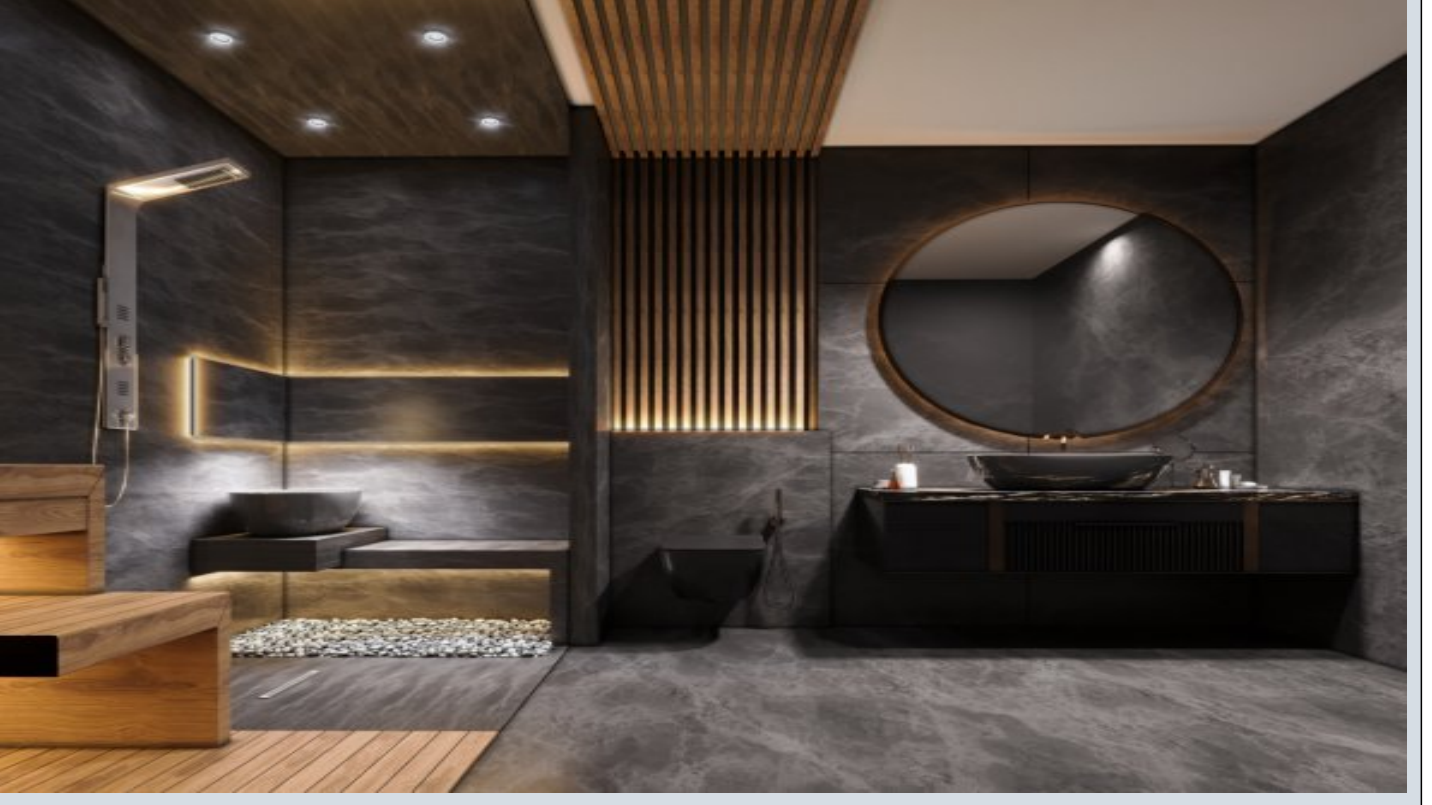

Zeray Country Akmeşe - Villa Kocaeli / İzmit

Satılık - Villa 869,000 $ | 411 m2 Kocaeli / İzmit

İsmail Can

+90 542-811 80 80 فتاه

+90 542-811 80 80 لاولال مقرر

80

REALTY GALAXY

+90 542-811 80 80 فتاه

+90 533-382 39 لاولال مقرر

79

+90 212-855 74 75 س كاف

Yavuz Sultan Selim Bulvarı

Büyükkçekmece /

Büyükkçekmece

34528 , İstanbul