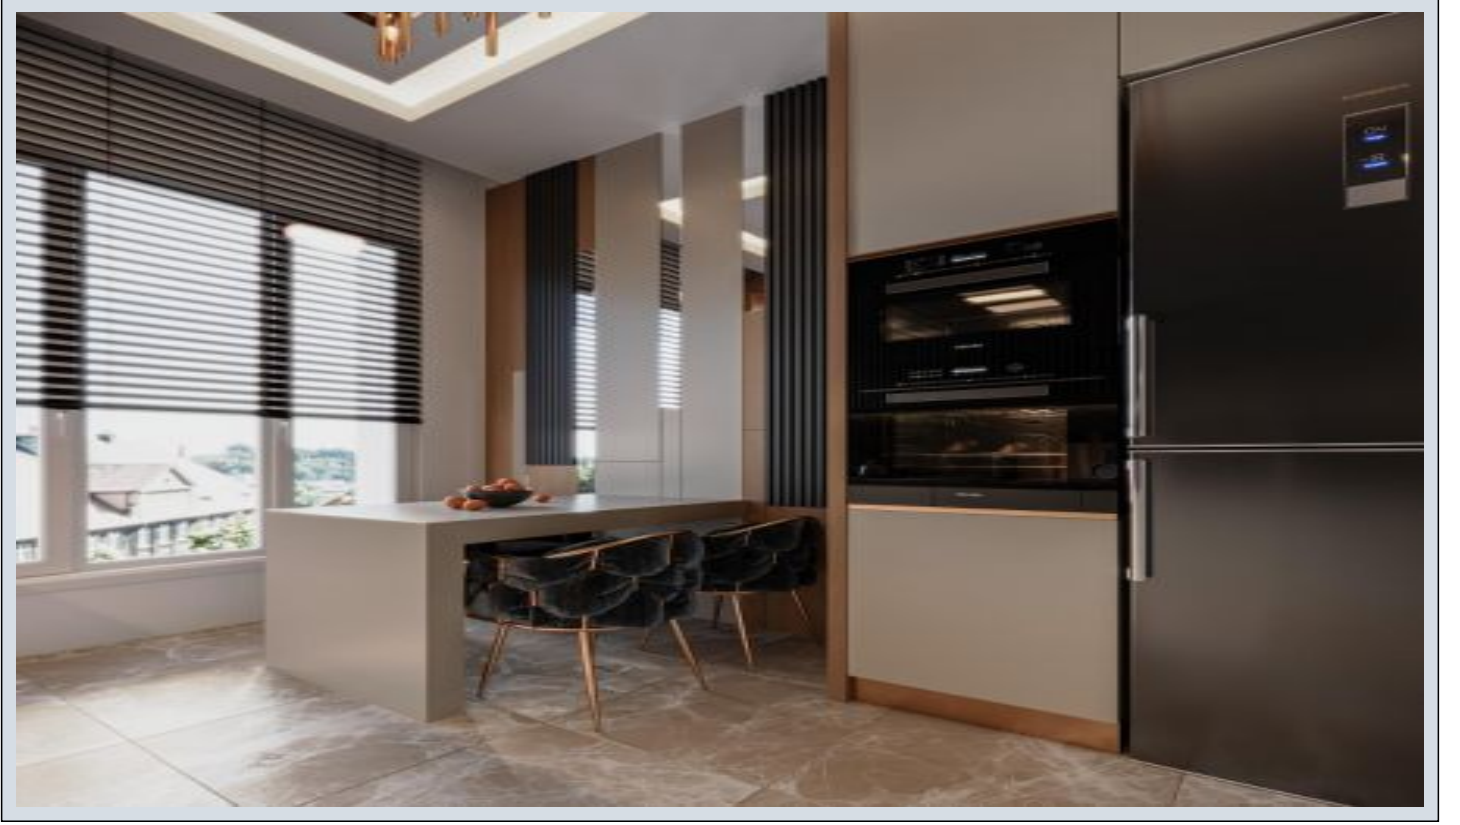

Advert No:f-494589-1140

Esil Kartepe - 3+1 Çatı Dupleksi Kocaeli / İzmit

Satılık - Apartman Dairesi 318,000 \$ | 166 m2 Kocaeli / İzmit

İsmail Can

Phone +90 542-811 80 80

Mobile Phone +90 542-811
80 80

REALTY GALAXY