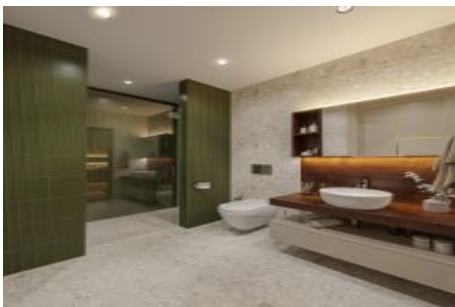

Advert No:f-494589-1138

Advert No:f-494589-1138

3+1 BAHÇE DUBLEX DAİRE

1 SALON	A: 38,80 m ²
2 MUTFAK	A: 12,95 m ²
3 WC	A: 2,00 m ²
4 ANTRE	A: 3,75 m ²
5 VERANDA	A: 13,85 m ²
6 EBV. YATAK ODASI	A: 16,60 m ²
7 EBV. BANYO	A: 4,65 m ²
8 YATAK ODASI	A: 18,85 m ²
9 YATAK ODASI 2	A: 11,95 m ²
10 GENEL BANYO	A: 5,10 m ²
11 HOL	A: 3,65 m ²
12 BALKON	A: 11,30 m ²