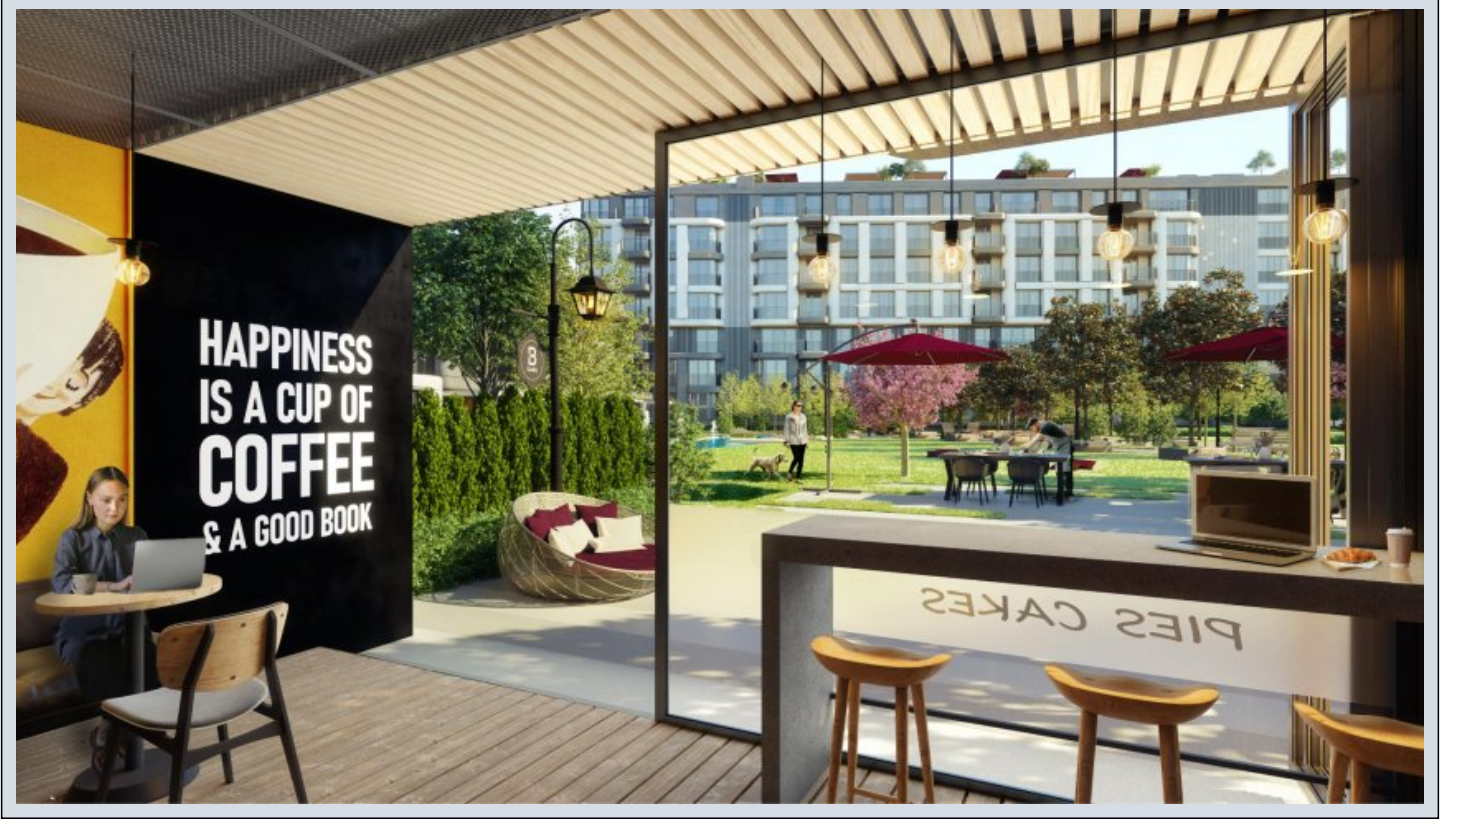

## SİNPAŞ Boulevard Sefaköy - 1+1 İstanbul / Küçükçekmece

Satılık - Apartman Dairesi 10,567,000 TL | 50 m2 İstanbul / Küçükçekmece

- Oda Sayısı : 1
- Salon Sayısı : 1
- Banyo Sayısı : 1
- Yapının Şekli : Apartman Dairesi
- Yapının Durumu : Sıfır
- Kullanım Durumu : Boş
- Isıtma : Merkezi Sistem (Isı payı Ölçer)
- Yakıt Tipi : Doğalgaz