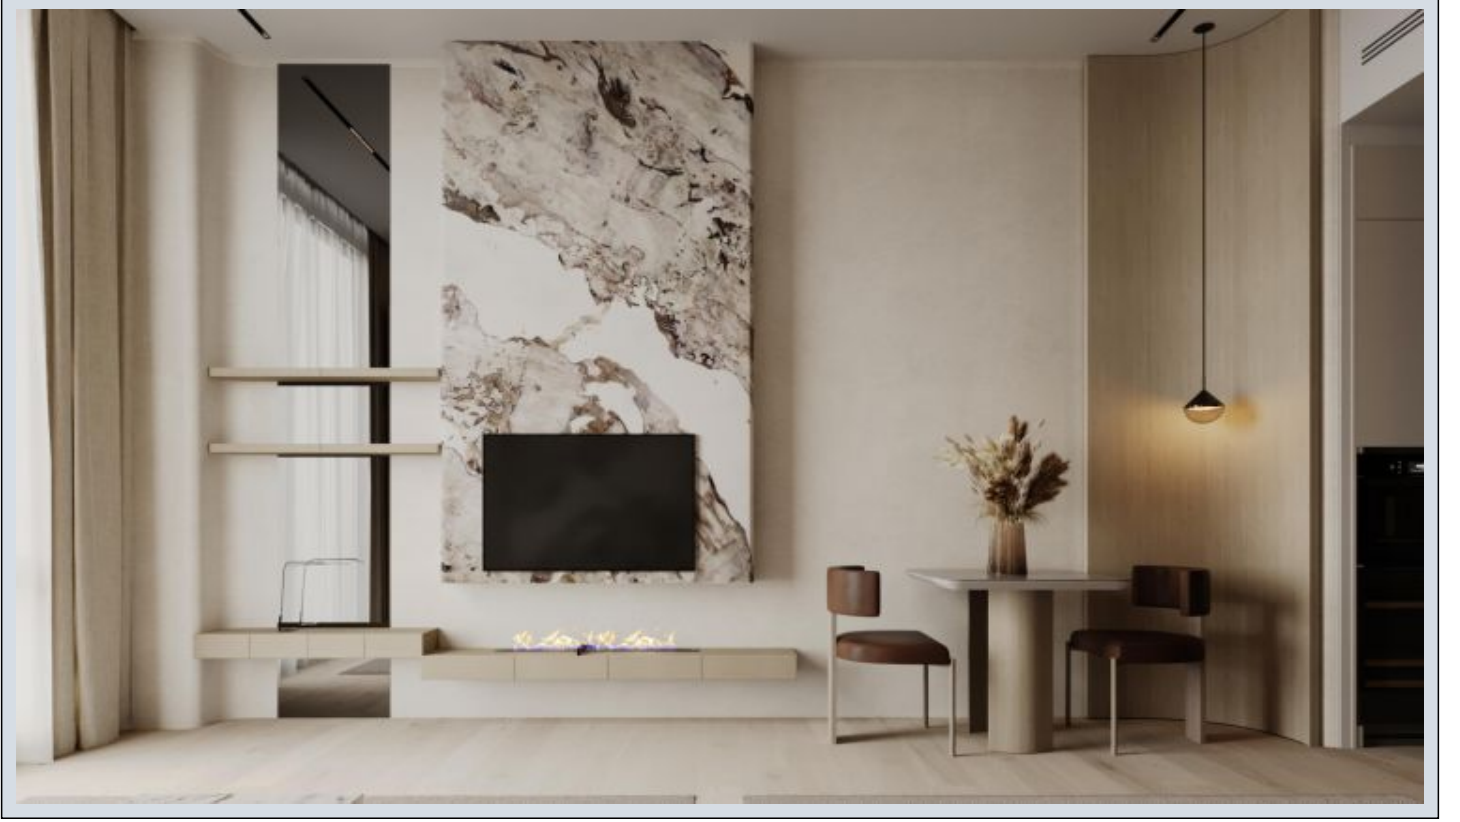

## Binghatti Hills - 2 Yatak Odalı Royal Süit Dubai / Al Barsha

Satılık - Apartman Dairesi 993,000 \$ | 226 m2 Dubai / Al Barsha

Oda Sayısı : 2  
Salon Sayısı : 1  
Banyo Sayısı : 1  
Yapının Şekli : Apartman Dairesi  
Yapının Durumu : Sıfır  
Kullanım Durumu : Boş  
Isıtma : Klima  
Yakıt Tipi : Elektrik