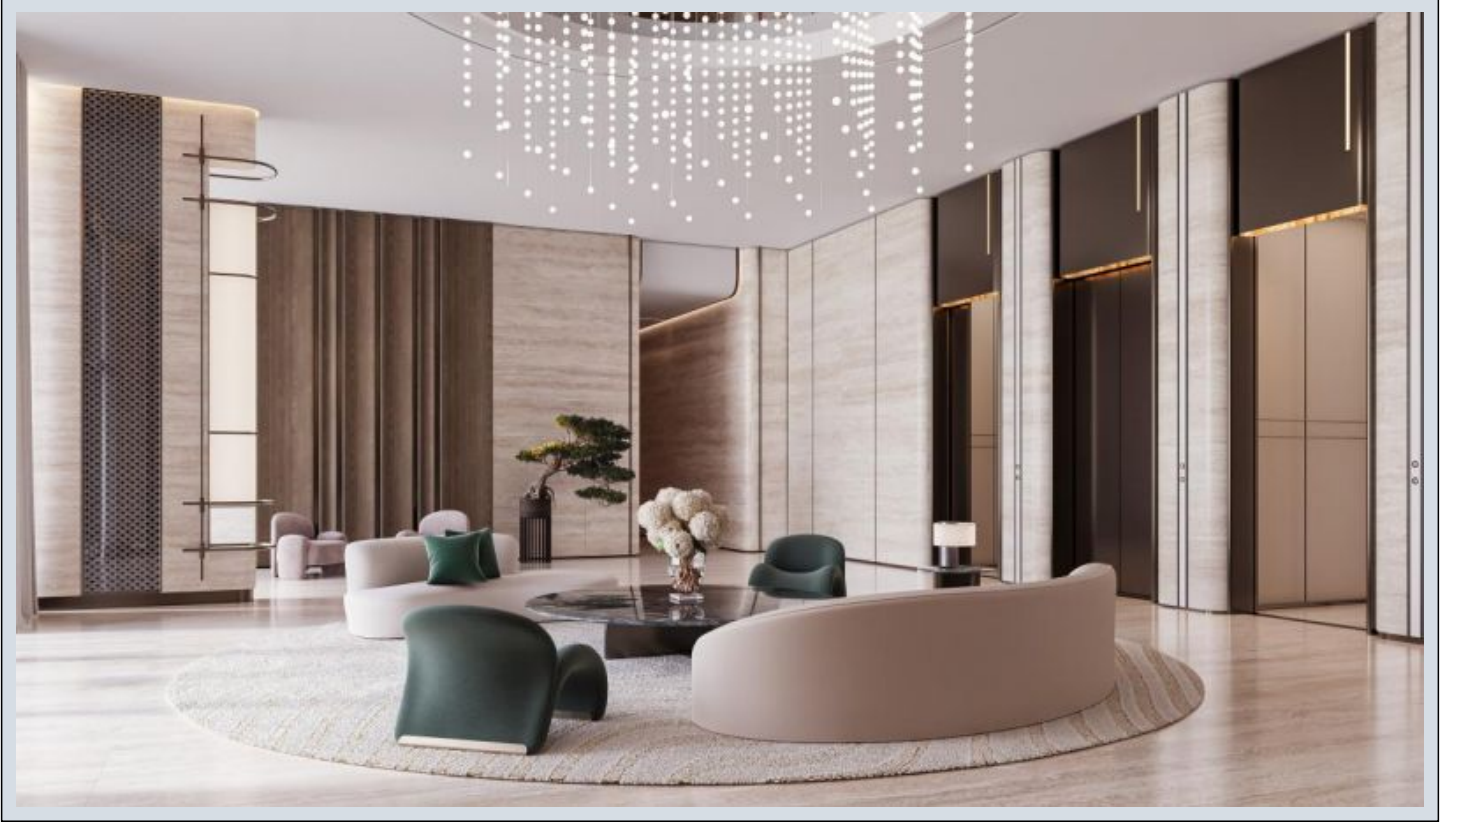

## Aurora by Binghatti - Stüdyo Dubai / Jumeirah Village Circle

Satılık - Apartman Dairesi 242,000 \$ | 35 m2 Dubai / Jumeirah Village Circle

Oda Sayısı : 1  
Banyo Sayısı : 1  
Yapının Şekli : Stüdyo Daire  
Yapının Durumu : Sıfır  
Kullanım Durumu : Boş  
Isıtma : Klima