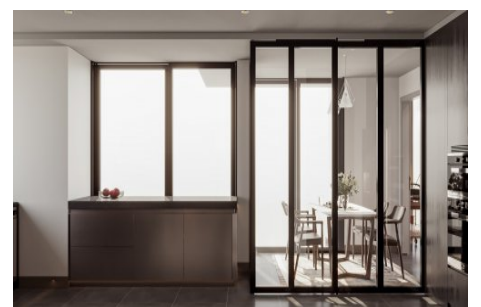

Advert No:f-494589-1037