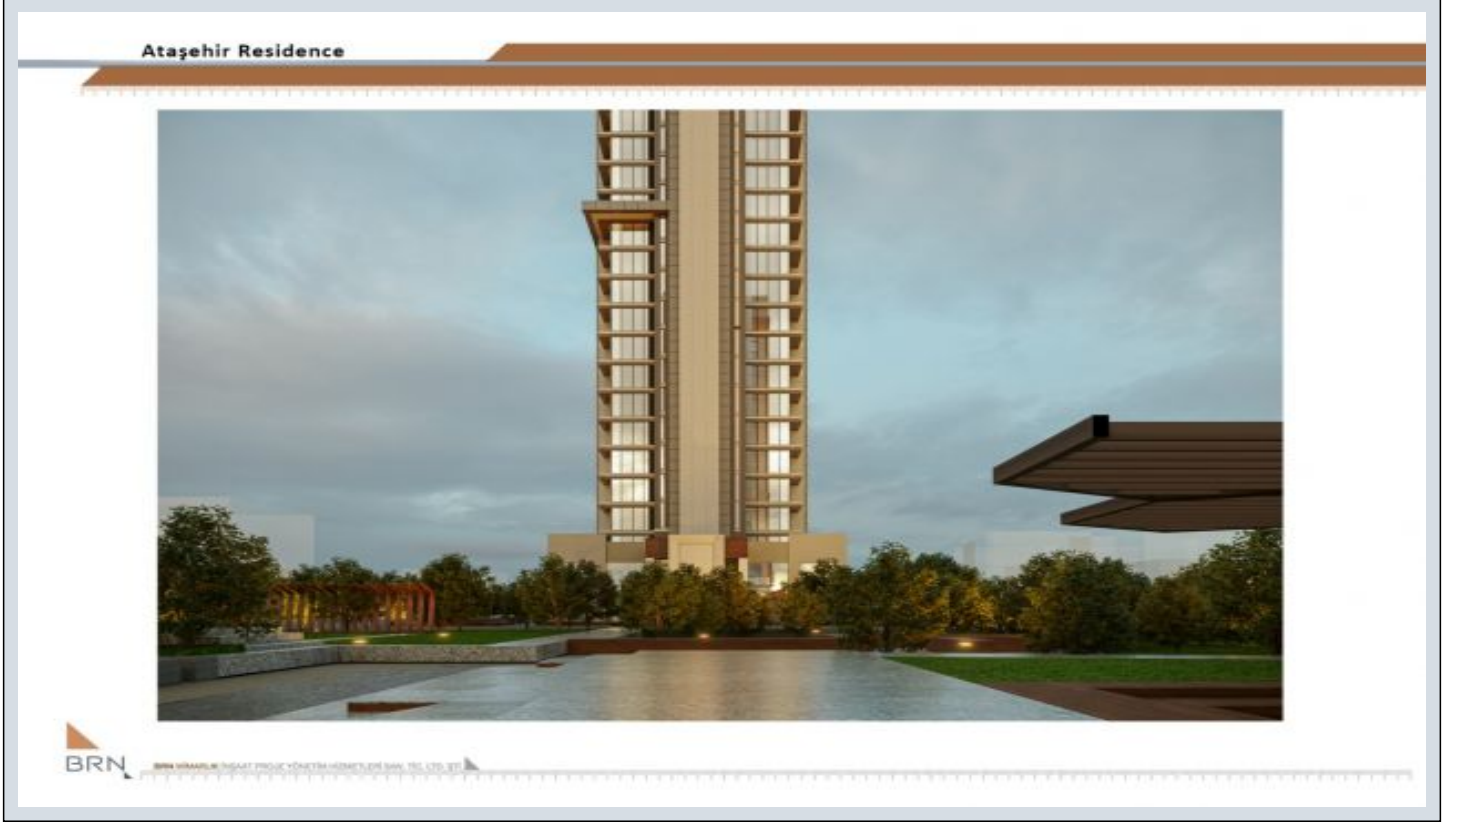

Tuna Park Ataşehir - 4+1 İstanbul / Ataşehir

Satılık - Apartman Dairesi 1,127,000 \$ | 216 m2 İstanbul / Ataşehir

Oda Sayısı : 4
Salon Sayısı : 1
Banyo Sayısı : 2
Yapının Şekli : Apartman Dairesi
Yapının Durumu : Sıfır
Kullanım Durumu : Boş