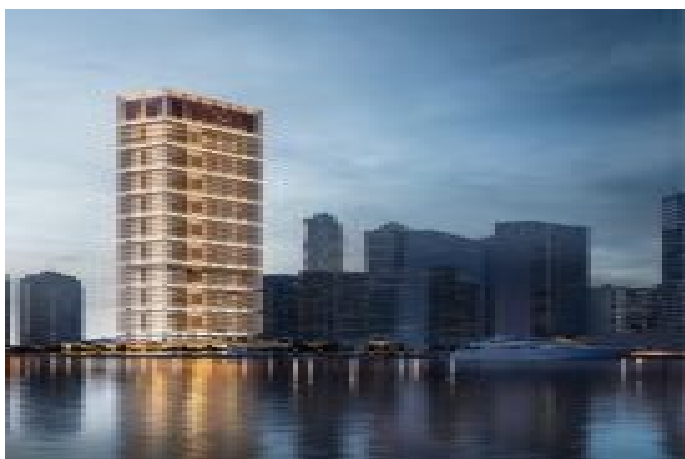

Advert No:f-494589-1025