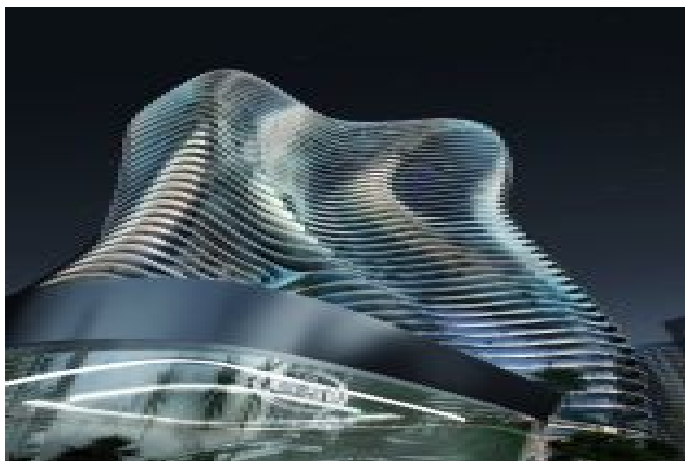

Advert No:f-494589-1009