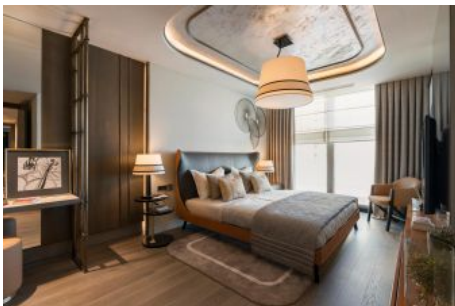

Advert No:f-494589-983