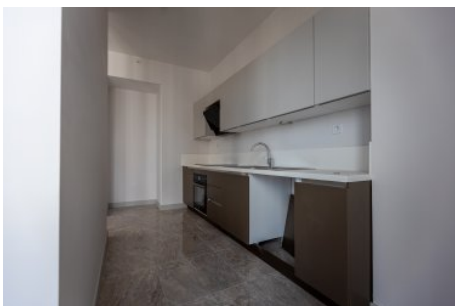

Advert No:f-494589-955