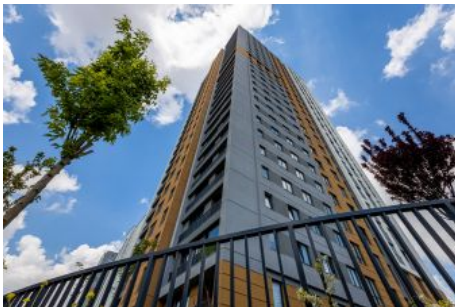

Advert No:f-494589-955