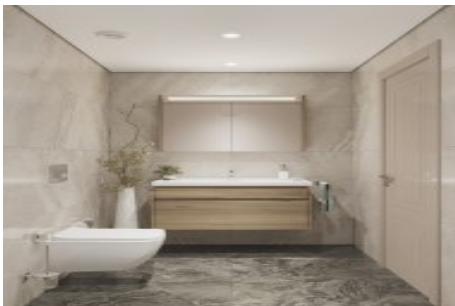

Advert No:f-494589-952