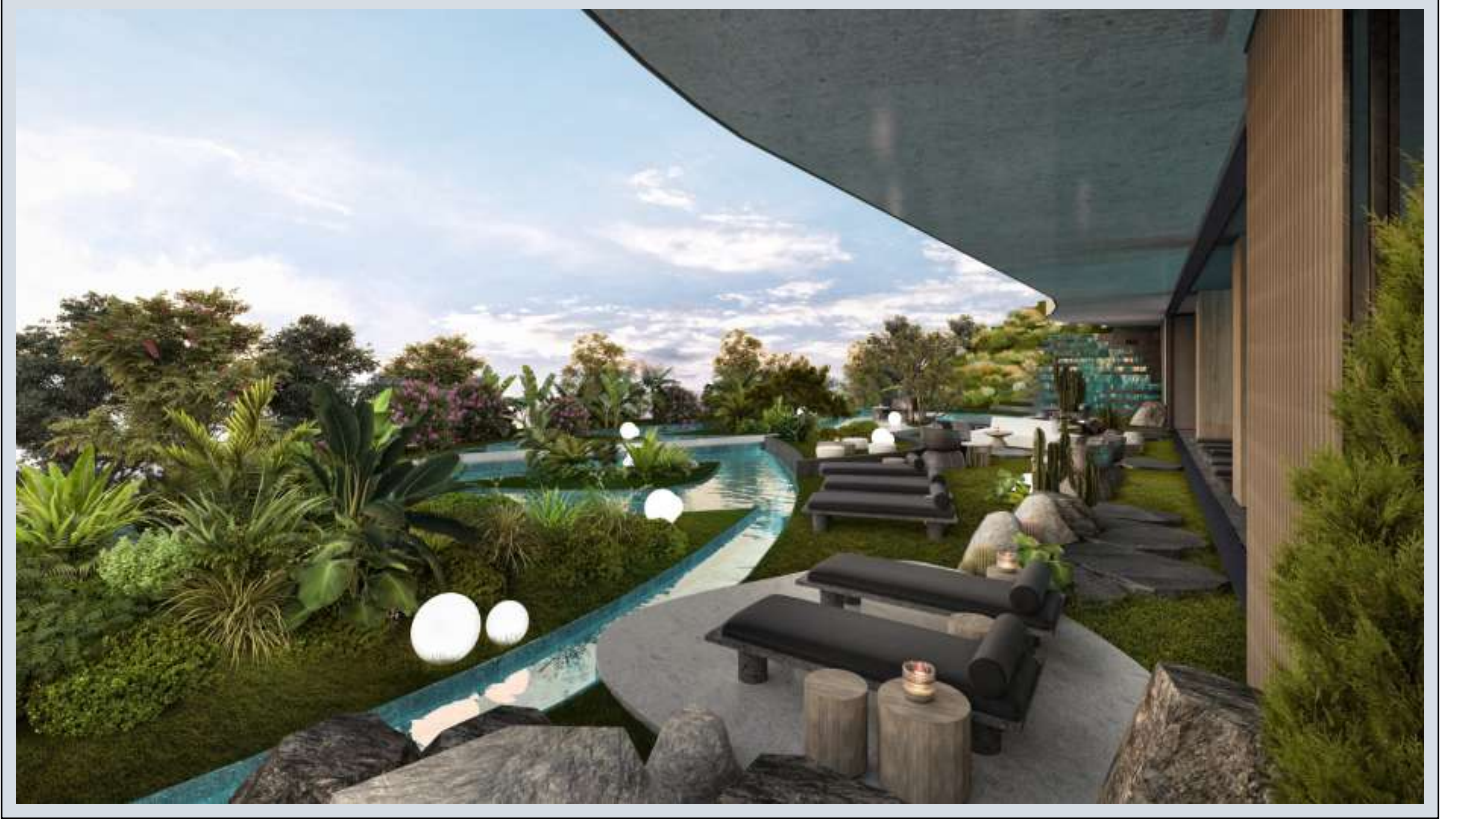

NİŞANTAŞI KORU - 1+1 APARTMENT / RESIDENCE İstanbul / Şişli

Satılık - Apartman Dairesi 1,611,523 \$ | 111 m2 İstanbul / Şişli

Oda Sayısı : 1
Salon Sayısı : 1
Banyo Sayısı : 1
Yapının Şekli : Apartman Dairesi
Yapının Durumu : Sıfır
Kullanım Durumu : Boş
Yapının Yönü : Doğu
Güney
Batı
Kuzey