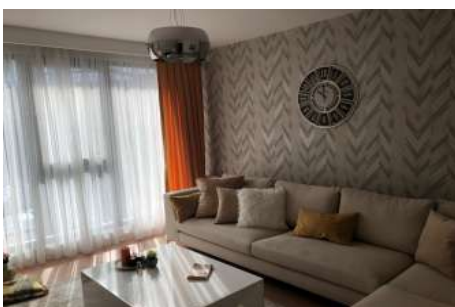

Advert No:f-494589-892