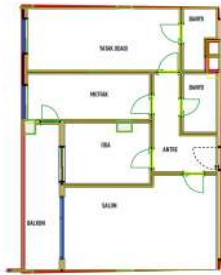

Advert No:f-494589-884

002.001
No: A-81
1+1 A BLOK 10 NORMAL KAT
Sesuai Ecas Daire Brüt Alan: 107,05

YATAY: 10,00 m
DİKEY: 10,70 m
M2: 107,05 m2