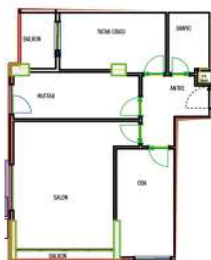

PROJE NO: 2-1
BLOK 1 NORMAL KAT
A-1
Sarıpaçın Daire No: 206,15