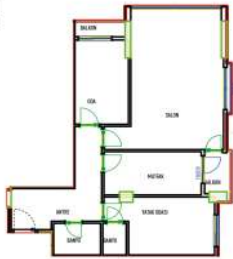

Advert No:f-494589-884

PROJE NO: 2-1
BLOK 1 NORMAL KAT
B-12
Sarıpaçın Daire No: 103,05