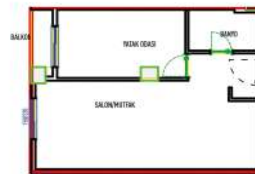

PROJE NO: 8-22
BLOK 3 NORMAL KAT
1-1
Sarıpaçın Daire No: 56,80

SALON: 27,40
MUTFAK: 11,10
BANYO: 4,40
BALCON: 1,80

TOPLAM DAİRE ALANI: 44,70 m²