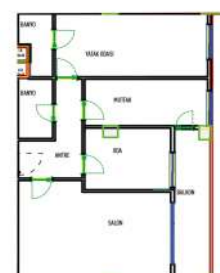

YATAY: 10,00 m  
DİKEY: 12,65 m  
M2: 126,50 m2

**002.009**  
No: A-14  
2+1 A BLOK 2 NORMAL KAT  
Sesuai Ecas Daire Brüt Alan: 102,05

YATAY: 10,00 m  
DİKEY: 10,20 m  
M2: 102,05 m2

**002.010**  
No: B-40  
2+1 B BLOK 11 NORMAL KAT  
Sesuai Ecas Daire Brüt Alan: 124,00

YATAY: 10,00 m  
DİKEY: 12,40 m  
M2: 124,00 m2

**002.011**  
No: A-19  
2+1 A BLOK 1 NORMAL KAT  
Sesuai Ecas Daire Brüt Alan: 107,05

YATAY: 10,00 m  
DİKEY: 10,70 m  
M2: 107,05 m2

**002.012**  
No: A-73  
2+1 A BLOK 11 NORMAL KAT  
Sesuai Ecas Daire Brüt Alan: 126,90