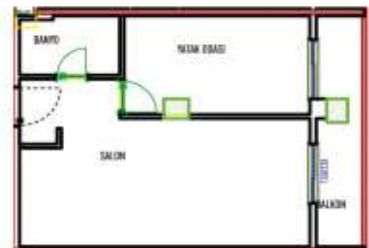

Bag. Böl. No: B-4	1+1	B BLOK 1.NORMAL KAT
Satışa Esas Daire Brüt Alanı : 62,55		

SALON	15,00 m²	NO: B-4
MUTFAK	3,13 m²	
BANYO	1,10 m²	N: 62,55 m²
MUTFAK	4,32 m²	B: 62,55 m²