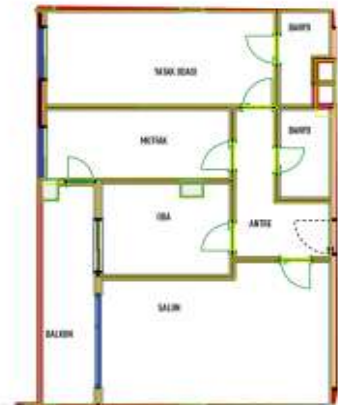

Bag. Böl. No: A-41	2+1	A BLOK 1.NORMAL KAT
Satışa Esas Daire Brüt Alanı : 107,05