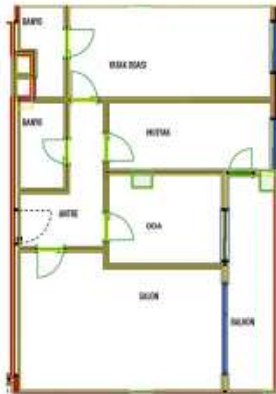

Bag. Böl. No: B-47	2+1	B BLOK 3.NORMAL KAT
Satışa Esas Daire Brüt Alanı : 107,05		

SALON	23,20 m²	NO: B-47
MUTFAK	8,87 m²	
OD.	32,87 m²	N: 107,05 m²
OD.	29,20 m²	B: 127,05 m²
ANTRE	3,50 m²	
BANYO	3,50 m²	
MUTFAK	3,50 m²