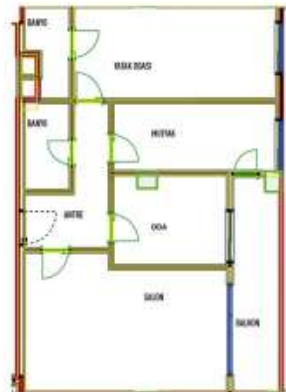

Bag. Böl. No: B-40 B BLOK 11.NORMAL KAT
Satışa Esas Daire Brüt Alanı : 107.05

SALON : 29.00 m²
MUTFAK : 11.24 m²
ODA : 8.40 m²
ODA : 12.60 m²
ANITRE : 1.98 m²
BANYO : 3.60 m²
T.BANIO : 1.10 m²
BALKON : 7.60 m²