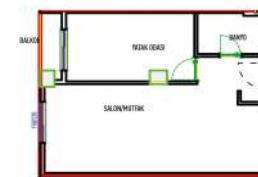

YATAY: 10,00 m  
DİKEY: 12,40 m  
M2: 124,00 m2

**002.003**  
No: B-4  
1+1 B BLOK 1 NORMAL KAT  
Sesuai Ecas Daire Brüt Alan: 62,55

YATAY: 7,50 m  
DİKEY: 8,34 m  
M2: 62,55 m2

**002.004**  
No: B-13  
2+1 B BLOK 2 NORMAL KAT  
Sesuai Ecas Daire Brüt Alan: 103,65

YATAY: 10,00 m  
DİKEY: 10,36 m  
M2: 103,65 m2

**002.005**  
No: B-22  
1+1 B BLOK 3 NORMAL KAT  
Sesuai Ecas Daire Brüt Alan: 56,80

SALON: 14,00 m  
M2: 56,80 m2

**002.006**  
No: B-29  
2+1 B BLOK 4 NORMAL KAT  
Sesuai Ecas Daire Brüt Alan: 126,90