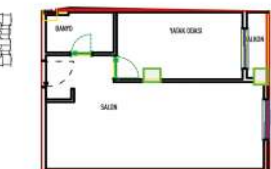

PROJE NO: 2-1
BLOK 1 NORMAL KAT
A-1
Sarıpaçın Daire No: 206,15