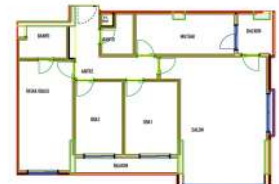

002.012
No: A-73
2+1 A BLOK 11 NORMAL KAT
Sesuai Ecas Daire Brüt Alan: 126,90

YATAY: 10,00 m
DİKEY: 12,69 m
M2: 126,90 m2