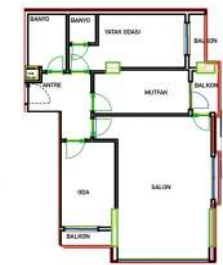

YATAY: 10,00 m  
DİKEY: 10,36 m  
M2: 103,65 m2

**002.005**  
No: B-22  
1+1 B BLOK 3 NORMAL KAT  
Sesuai Ecas Daire Brüt Alan: 56,80

SALON: 14,00 m  
M2: 56,80 m2

**002.006**  
No: B-29  
2+1 B BLOK 4 NORMAL KAT  
Sesuai Ecas Daire Brüt Alan: 126,90

YATAY: 10,00 m  
DİKEY: 12,69 m  
M2: 126,90 m2

**002.007**  
No: A-7  
2+1 A BLOK 1 NORMAL KAT  
Sesuai Ecas Daire Brüt Alan: 92,90

YATAY: 10,00 m  
DİKEY: 9,29 m  
M2: 92,90 m2

**002.008**  
No: B-72  
2+1 B BLOK 2 NORMAL KAT  
Sesuai Ecas Daire Brüt Alan: 126,50

YATAY: 10,00 m  
DİKEY: 12,65 m  
M2: 126,50 m2

**002.009**  
No: A-14  
2+1 A BLOK 2 NORMAL KAT  
Sesuai Ecas Daire Brüt Alan: 102,05

YATAY: 10,00 m  
DİKEY: 10,20 m  
M2: 102,05 m2

**002.010**  
No: B-40  
2+1 B BLOK 11 NORMAL KAT  
Sesuai Ecas Daire Brüt Alan: 124,00