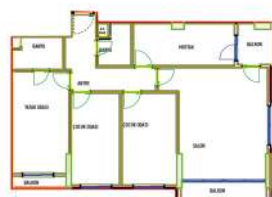

PROJE NO: 2-1
BLOK 1 NORMAL KAT
A-1
Sarıpaçın Daire No: 206,15