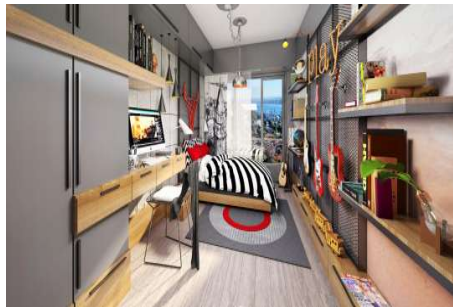

Advert No:f-494589-884