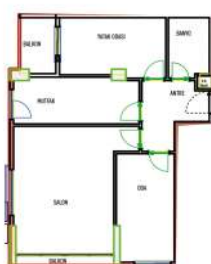

YATAY: 10,00 m  
DİKEY: 12,40 m  
M2: 124,00 m2

**002.011**  
No: A-19  
2+1 A BLOK 1 NORMAL KAT  
Sesuai Ecas Daire Brüt Alan: 107,05

YATAY: 10,00 m  
DİKEY: 10,70 m  
M2: 107,05 m2

**002.012**  
No: A-73  
2+1 A BLOK 11 NORMAL KAT  
Sesuai Ecas Daire Brüt Alan: 126,90

YATAY: 10,00 m  
DİKEY: 12,69 m  
M2: 126,90 m2

**002.013**  
No: B-1  
2+1 B BLOK 1 NORMAL KAT  
Sesuai Ecas Daire Brüt Alan: 101,50

SALON: 14,00 m  
M2: 101,50 m2

**002.014**  
No: B-9  
2+1 B BLOK 2 NORMAL KAT  
Sesuai Ecas Daire Brüt Alan: 98,25