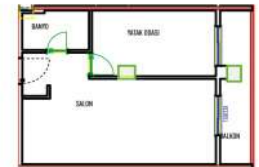

Advert No:f-494589-884

**002.001**  
No: A-81  
1+1 A BLOK 10 NORMAL KAT  
Sesuai Ecas Daire Brüt Alan: 107,05

YATAY: 10,00 m  
DİKEY: 10,70 m  
M2: 107,05 m2

**002.002**  
No: A-78  
2+1 A BLOK 10 NORMAL KAT  
Sesuai Ecas Daire Brüt Alan: 124,00

YATAY: 10,00 m  
DİKEY: 12,40 m  
M2: 124,00 m2

**002.003**  
No: B-4  
1+1 B BLOK 1 NORMAL KAT  
Sesuai Ecas Daire Brüt Alan: 62,55

YATAY: 7,50 m  
DİKEY: 8,34 m  
M2: 62,55 m2

**002.004**  
No: B-13  
2+1 B BLOK 2 NORMAL KAT  
Sesuai Ecas Daire Brüt Alan: 103,65

YATAY: 10,00 m  
DİKEY: 10,36 m  
M2: 103,65 m2

**002.005**  
No: B-22  
1+1 B BLOK 3 NORMAL KAT  
Sesuai Ecas Daire Brüt Alan: 56,80

SALON: 14,00 m  
M2: 56,80 m2

**002.006**  
No: B-29  
2+1 B BLOK 4 NORMAL KAT  
Sesuai Ecas Daire Brüt Alan: 126,90