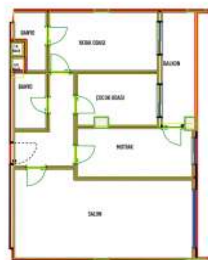

PROJE NO: 2-1
BLOK 1 NORMAL KAT
B-9
Sarıpaçın Daire No: 116,90