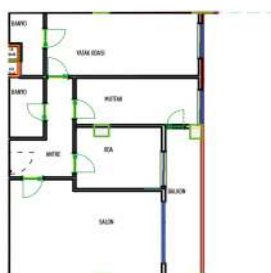

PROJE NO: 2-1
BLOK 1 NORMAL KAT
A-1
Sarıpaçın Daire No: 206,15