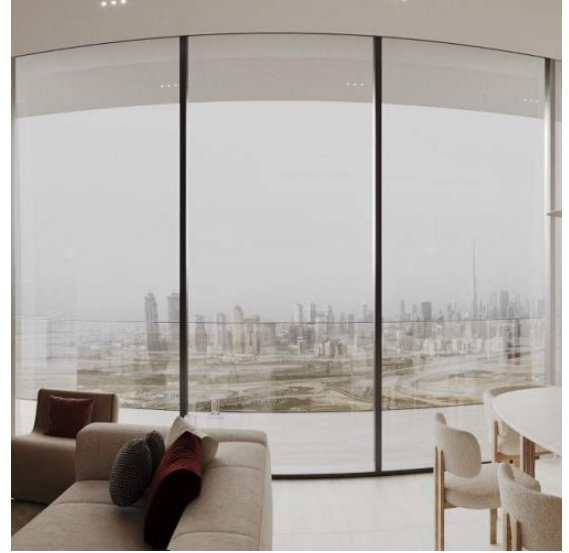

681,000 $

182 m², 3 + 1

Satılık, Apartman Dairesi (2)