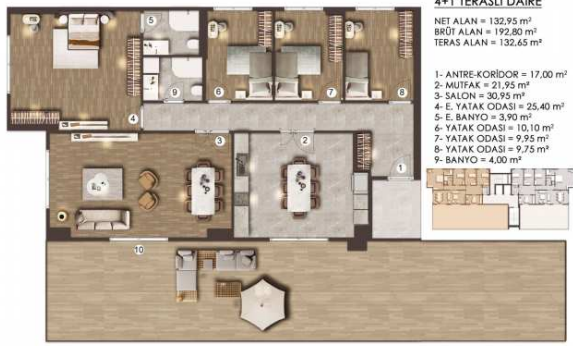

FLAMİNGO GÖL EVLERİ / D BLOK