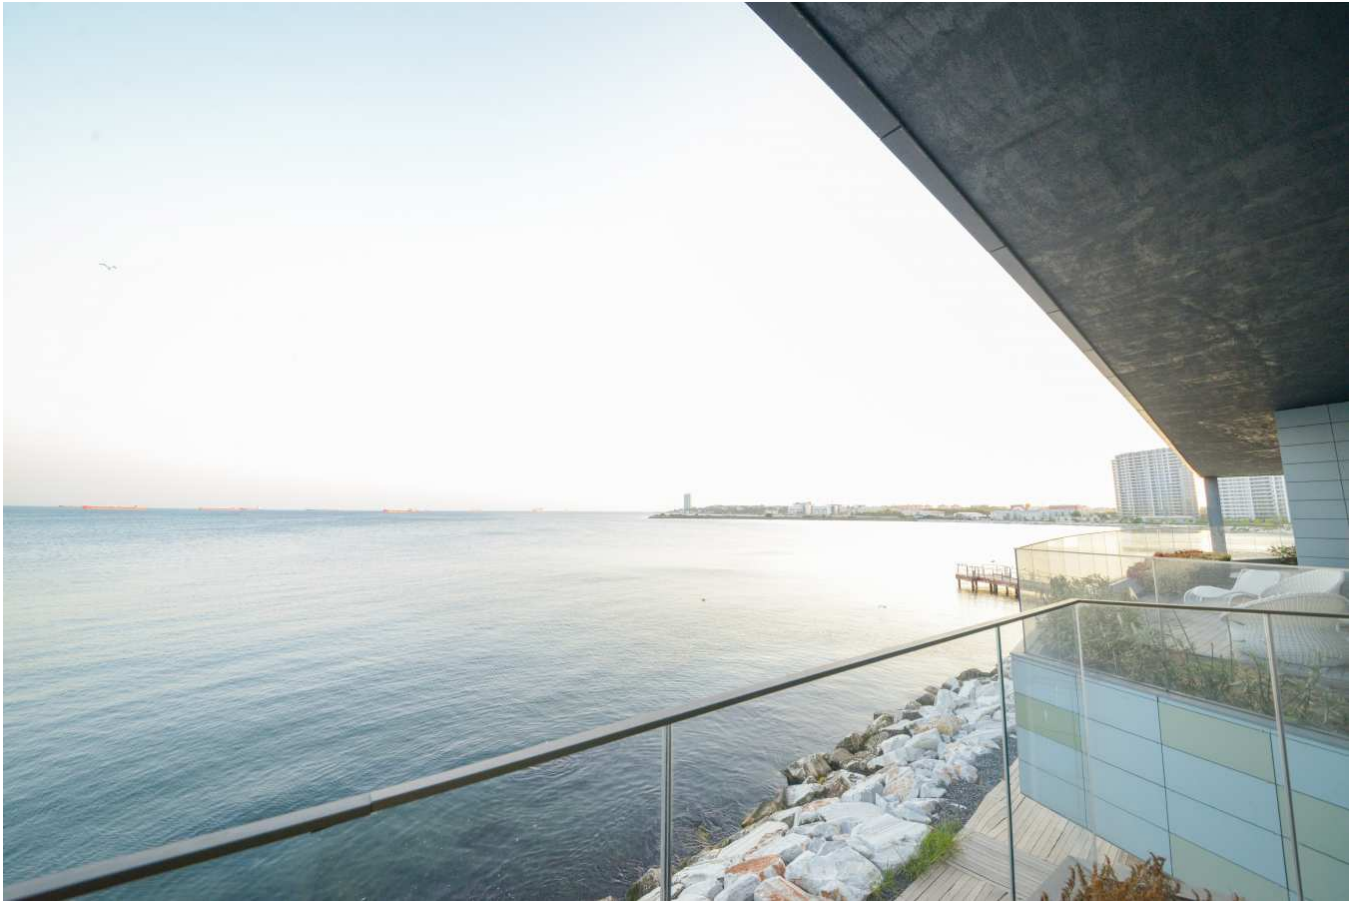

SEA PEARL

TURKEY / ISTANBUL / ATAŞEHİR

حالة المشروع:
تسليم فوري
نطاق الأسعار:
859,100 - 859,100 \$

وثائق المنتج

[YasamKatalog_sf01_56_i_sayfalar_compressed.pdf](#) |
[YasamKatalog_sf01_56_ARB_2ozalit_compressed.pdf](#) |