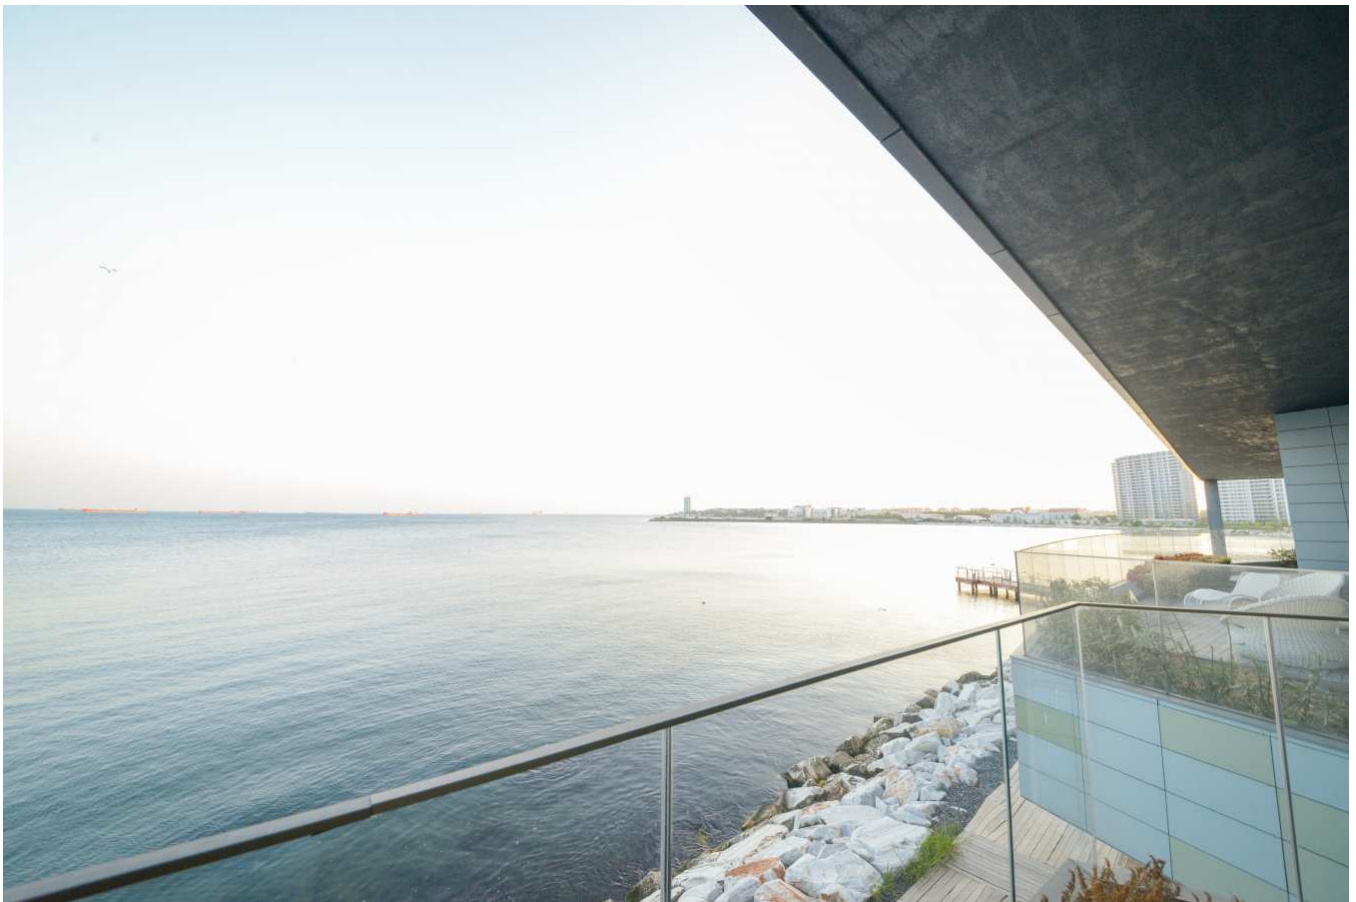

SEA PEARL

TURKEY / ISTANBUL / ATAŞEHİR

Статус проекта:
Завершен/Сдан

Стоимость_пределы:
859,100 - 859,100 \$

Наша новая постройка расположена в самом сердце современной и роскошной жизни. Проект выделяется широким выбором квартир, просторным и светлым дизайном и богатыми социальными возможностями. Квартиры различных размеров, которые подходят для всех возрастов и потребностей, оборудованы последними технологиями и построены из качественных материалов.

Благодаря богатой социальной инфраструктуре, предлагаемой проектом, вы сможете вести приятную жизнь для всей вашей семьи. Он создан для удовлетворения всех ваших потребностей: крытый бассейн, сауна, фитнес-центр, детские игровые площадки, открытый кинотеатр, зоны для барбекю, спортивные площадки и многие другие объекты.