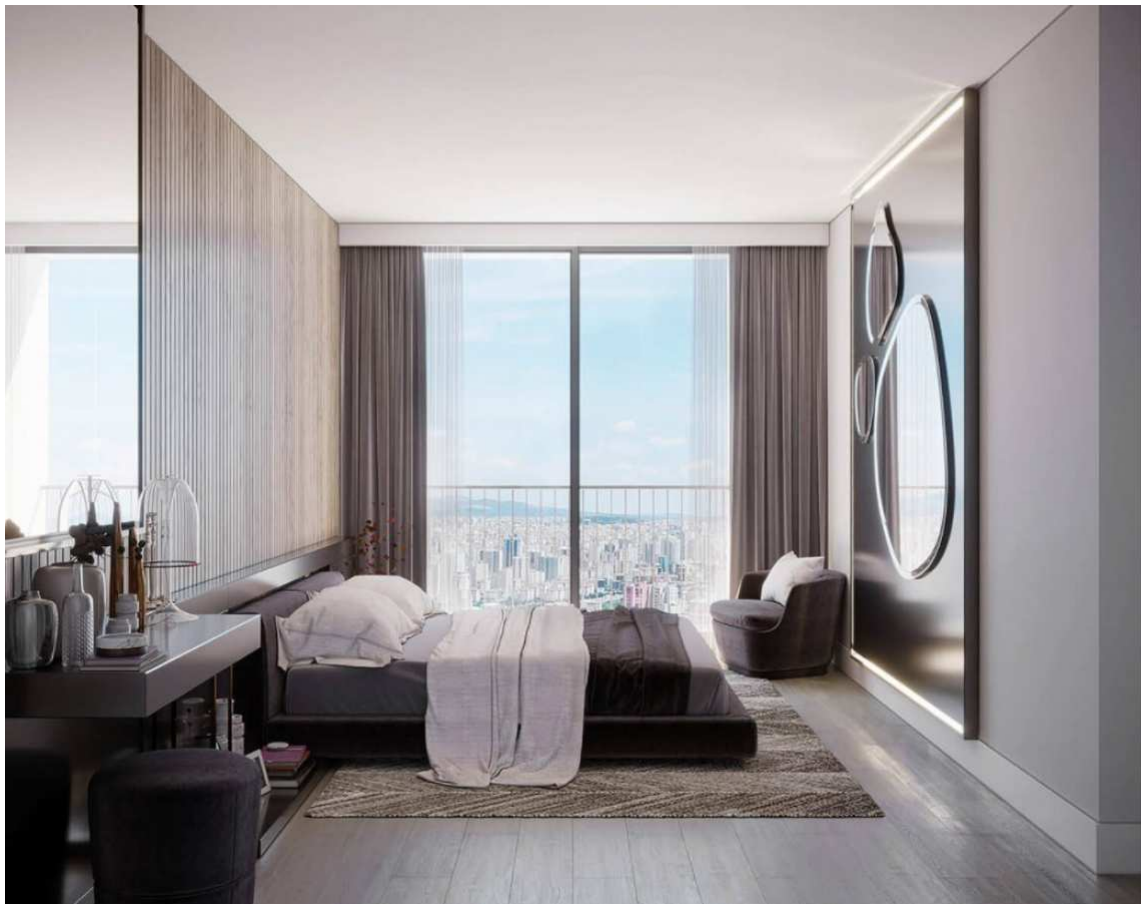

## ATAŞEHİR MODERN

TURKEY / ISTANBUL / ATAŞEHİR

Статус проекта:  
Завершен/Сдан

Стоимость\_пределы:  
12,551,033 - 12,551,033 TL

**Наша новая постройка расположена в самом сердце современной и роскошной жизни. Проект выделяется широким выбором квартир, просторным и светлым дизайном и богатыми социальными возможностями. Квартиры различных размеров, которые подходят для всех возрастов и потребностей, оборудованы последними технологиями и построены из качественных материалов.**