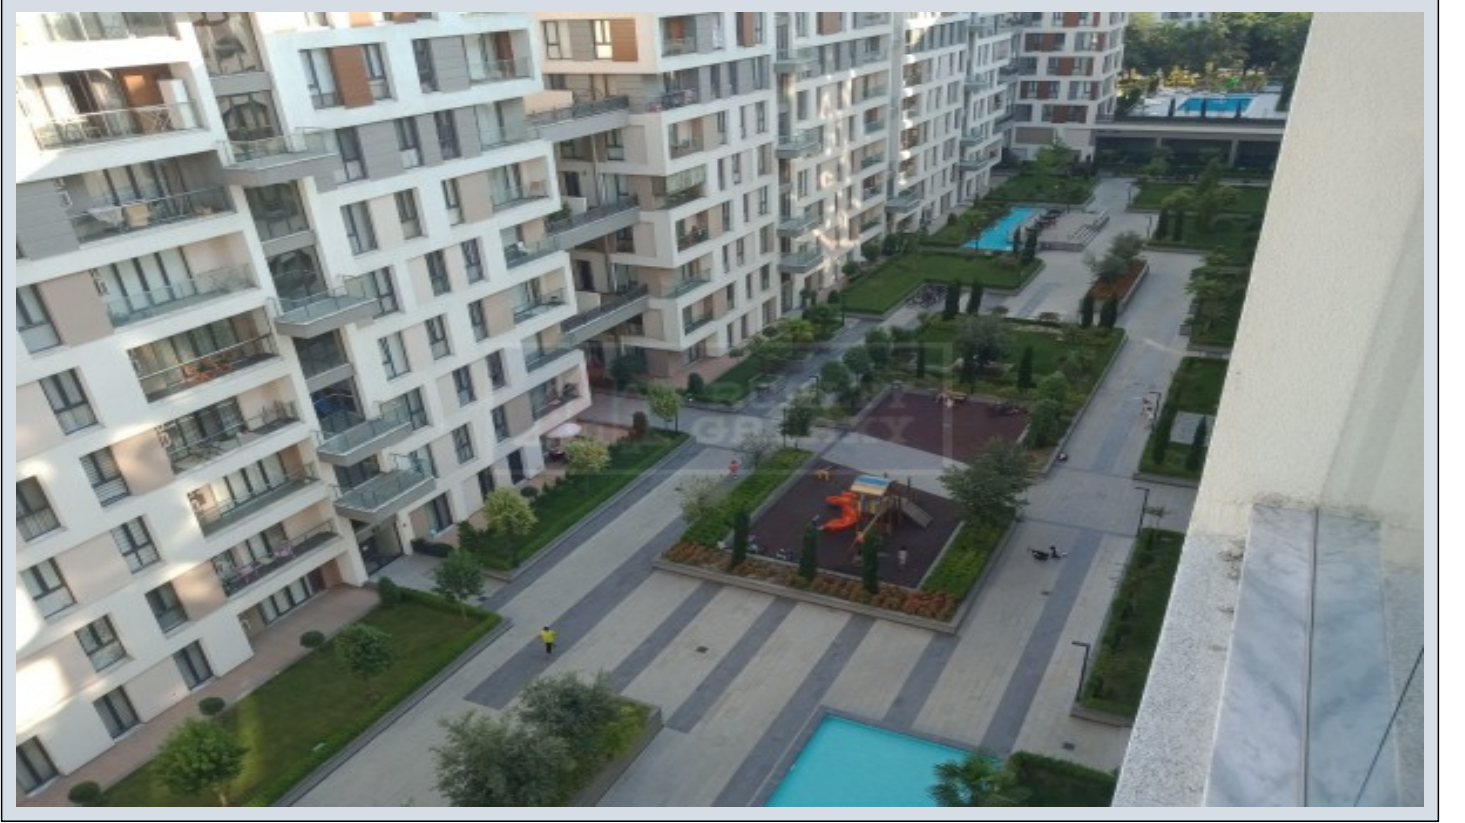

Westside Istanbul - Westside Istanbul Istanbul / Beylikdüzü

عقش - عيبلل 250,000 \$ | 250 m2 Istanbul / Beylikdüzü

İsmail Can

Phone +90 542-811 80 80

Mobile Phone +90 542-811
80 80

REALTY GALAXY

Phone +90 542-811 80 80