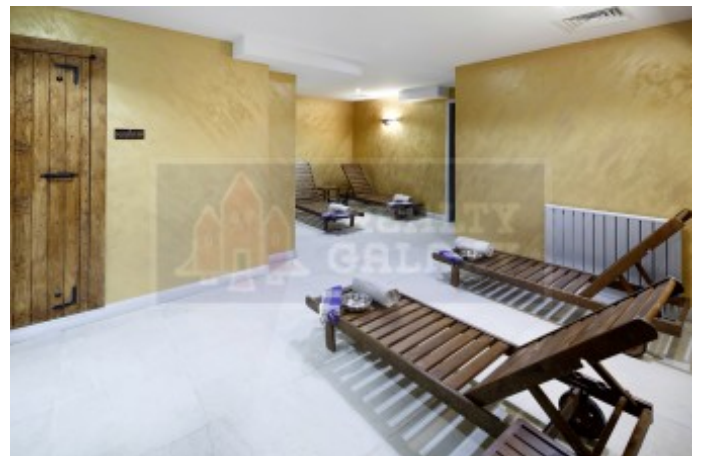

Advert No:f-494589-1306