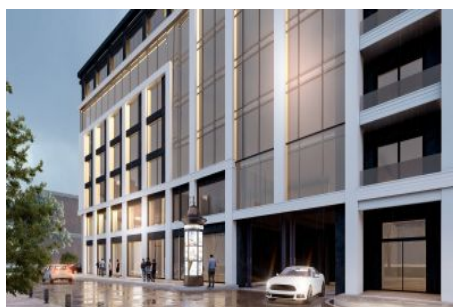

Büyükkçekmece /

Büyükkçekmece

34528 , İstanbul

Advert No:f-494589-1263

Advert No:f-494589-1263

EGE YAPI İZKA

DUBLEKS ALT KAT

NET ALANLAR	
1. SALON+MUTFAK	23,43 m ²
2. GİRİŞ HOLÜ+MERDİVEN	13,35 m ²
3. YATAK ODASI-1	10,91 m ²
4. BANYO	3,98 m ²
5. BALKON	2,09 m ²
6. KORİDOR	5,69 m ²
7. YATAK ODASI-2	9,40 m ²
8. EB. YATAK ODASI	20,28 m ²
9. TERAS	18,86 m ²