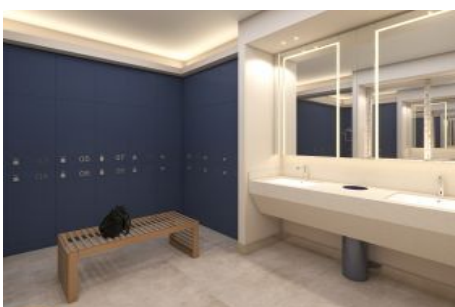

Büyükkçekmece /

Büyükkçekmece

34528 , Istanbul

Advert No:f-494589-1256

Advert No:f-494589-1256

G BLOK / 3.KAT 3,5+1 (C)

NO: 39

3,5+1	NET
1. SALON	35,81 m ²
2. ANTRE	7,54 m ²
3. KORIDOR	8,50 m ²
4. MÜTFAK	12,90 m ²
5. EBEVEYN YATAK ODASI	18,21 m ²
6. GİYİNME ODASI	4,03 m ²
7. YATAK ODASI 1	12,23 m ²
8. YATAK ODASI 2	11,42 m ²
9. YARDIMCI ODASI	4,92 m ²
10. EBEVEYN BANYO	3,74 m ²
11. YARDIMCI ODASI BANYO	2,74 m ²
12. BANYO	4,11 m ²
13. ÇAMAŞIR ODASI/DOLABI	0,60 m ²
KAPALI NET ALAN	125,75 m²
BALKON	14,07 m²
SATIŞA ESAS BRÜT ALAN	193,02 m²
DEPO TAHSİS	9,45 m²
BRÜT KULLANIM ALAN	202,47 m²