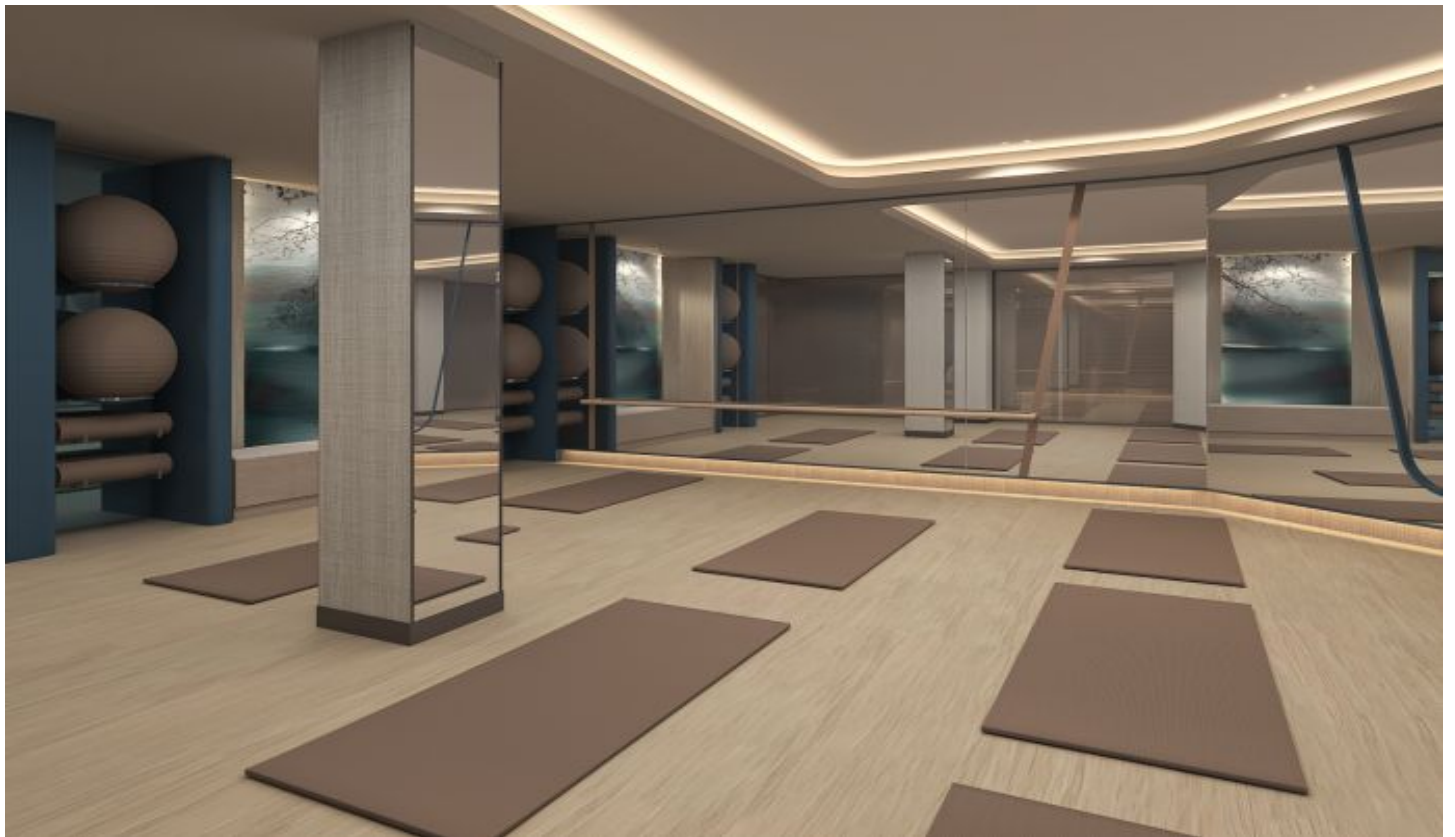

Advert No:f-494589-1254