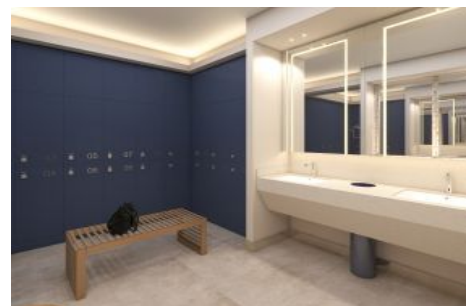

Büyükkçekmece /

Büyükkçekmece

34528 , Istanbul

Advert No:f-494589-1254

Advert No:f-494589-1254

B BLOK / 1.KAT 2,5+1 (C1)

NO: 15

2,5+1	NET
1. SALON	34,74 m ²
2. ANTRE	8,46 m ²
3. KORİDOR	5,26 m ²
4. MUTFAK	13,81 m ²
5. EBEVEYN YATAK ODASI	13,65 m ²
6. GİYİME ODASI	3,86 m ²
7. YATAK ODASI	12,12 m ²
8. ÇALIŞMA ODASI	8,33 m ²
9. EBEVEYN BANYO	3,25 m ²
10. BANYO	3,63 m ²
11. ÇAMAŞIR ODASI/DOLABI	0,82 m ²
KAPALI NET ALAN	107,93 m²
BALKON	11,89 m²
SATIŞA ESAS BRÜT ALAN	156,02 m²
DEPO TAHSİS	5,97 m²
BRÜT KULLANIM ALAN	161,99 m²