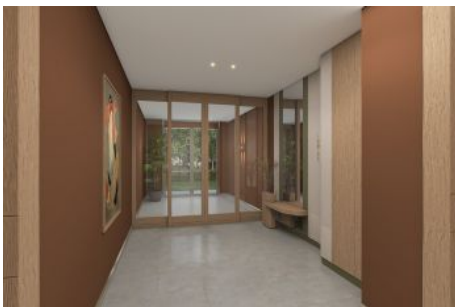

Advert No:f-494589-1253