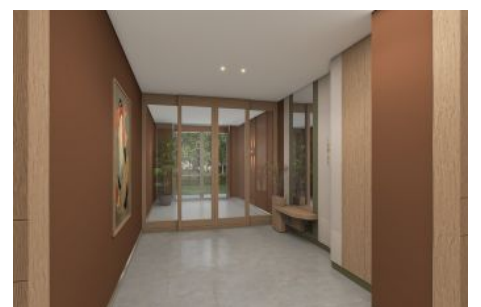

Büyükkçekmece

34528 , Istanbul

Advert No:f-494589-1250

Advert No:f-494589-1250

G BLOK / 2.KAT 1+1

NO: 29

1+1	NET
1. SALON+MUTFAK	25,72 m ²
2. ANTRE	2,69 m ²
3. YATAK ODASI	13,31 m ²
4. GİYİME ODASI	4,68 m ²
5. BANYO	3,33 m ²
6. WC	2,04 m ²
7. ÇAMAŞIR ODASI/DOLABI	1,28 m ²