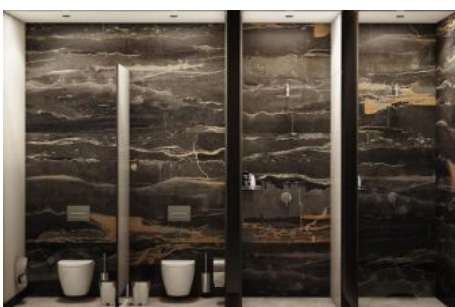

## KARDEN

DAİRE TİPİ	<b>2+1</b>	<b>C1</b>
------------	------------	-----------

Giriş Holü	5,83 m <sup>2</sup>
Salon	24,29 m <sup>2</sup>
Mutfak	9,03 m <sup>2</sup>
Banyo	3,73 m <sup>2</sup>
Koridor	3,07 m <sup>2</sup>
Çamaşır Odası	0,66 m <sup>2</sup>
Yatak Odası	8,74 m <sup>2</sup>
Ebeveyn Yatak Odası	13,58 m <sup>2</sup>
Ebeveyn Banyo	4,38 m <sup>2</sup>
Balkon	2,56 m <sup>2</sup>