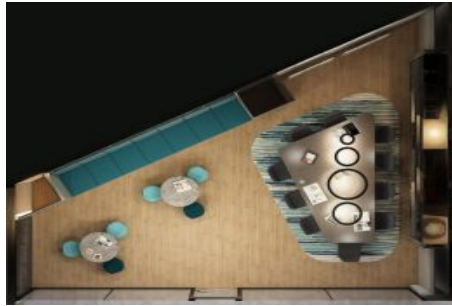

Advert No:f-494589-1246