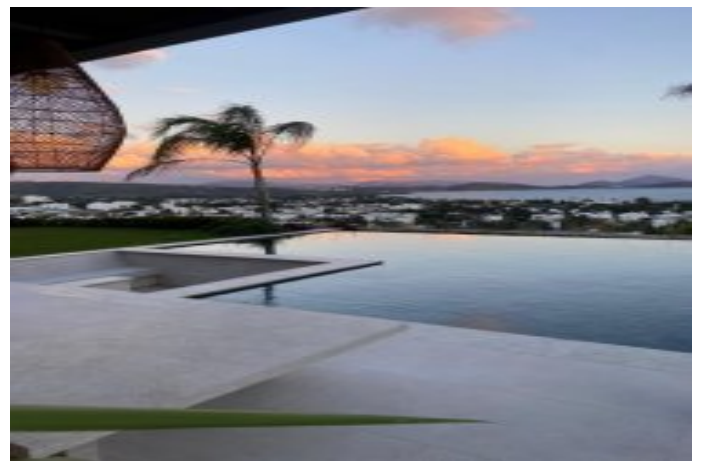

Advert No:f-494589-1243