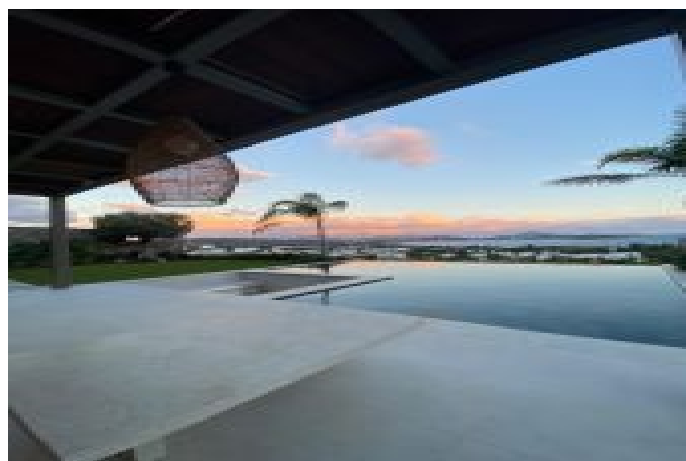

f:494589-1241 یه آگ آ هرامش