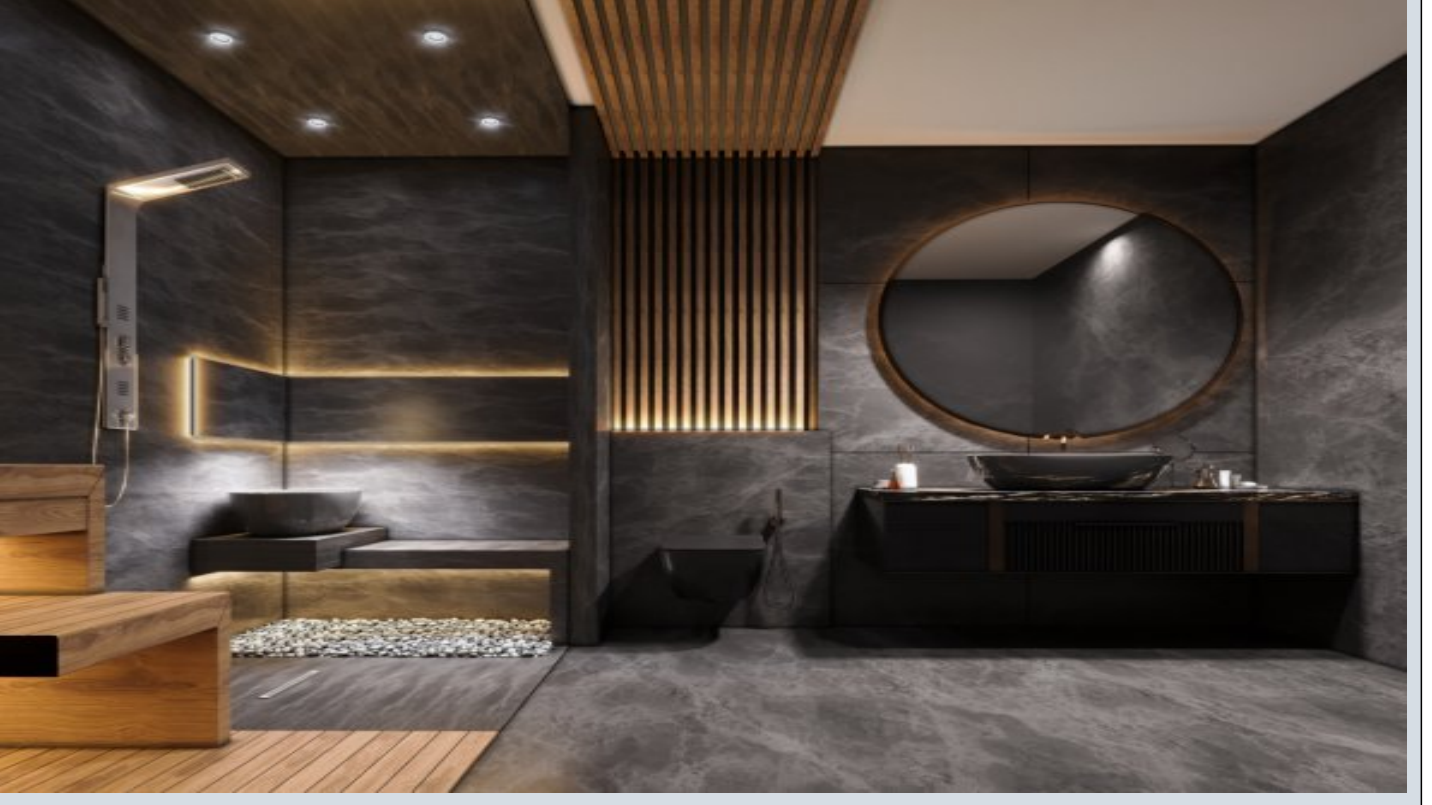

Zeray Country Akmeşe - اليف Kocaeli / İzmit

869,000 $ | 411 m2 اليف - عيبللل Kocaeli / İzmit

İsmail Can

Telefon +90 542-811 80 80
Cep Telefonu +90 542-811
80 80

REALTY GALAXY

Telefon +90 542-811 80 80
Cep Telefonu +90 533-382
39 79
Faks +90 212-855 74 75
Yavuz Sultan Selim Bulvarı
Büyüçkeçmece /
Büyüçkeçmece
34528 , İstanbul