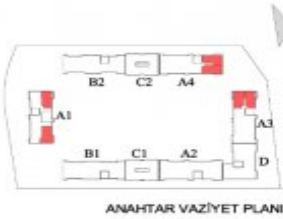

4+1 A-alt kat

GİRİŞ HOLD	13.32 m²
SALON	37.13 m²
MUTFAK	16.70 m²
YATAK ODASI	15.63 m²
BANYO	3.21 m²
WC	4.15 m²
HOL+MERDİVEN	11.53 m²
TERAS	31.50 m²
TOPL. NET ALAN 196.42 m²	
TOPL. BRÜT ALAN 227.76 m²	
TOPL. SATILABİLİR ALAN 276.86 m²	
TAHİSİLİ TERAS 31.50 m²	
DEPO 3.00 m²