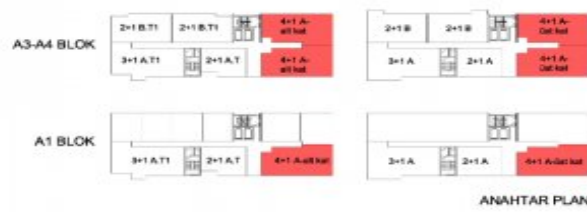

4+1 A-alt kat

GİRİŞ HOLD	13.32 m²
SALON	37.13 m²
MUTFAK	16.70 m²
YATAK ODASI	15.63 m²
BANYO	3.21 m²
WC	4.15 m²
HOL+MERDİVEN	11.53 m²
TERAS	31.50 m²
TOPL. NET ALAN 196.42 m²	
TOPL. BRÜT ALAN 227.76 m²	
TOPL. SATILABİLİR ALAN 276.86 m²	
TAHİSİLİ TERAS 31.50 m²	
DEPO 3.00 m²