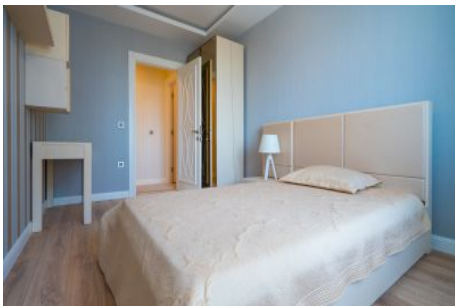

Advert No:f-494589-1162