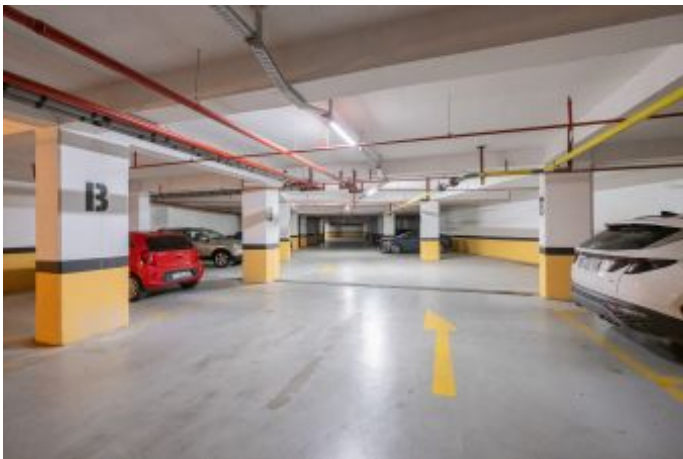

Advert No:f-494589-1162