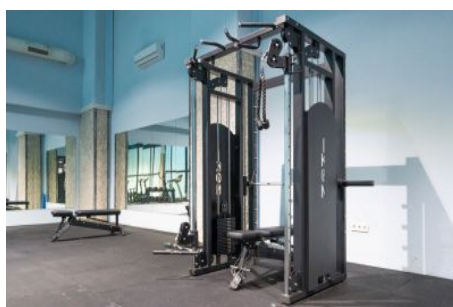

Büyüçkeçmece /

Büyüçkeçmece

34528 , Istanbul

Advert No:f-494589-1162

Advert No:f-494589-1162

ÜST KAT

ALT KAT

ÜST KAT