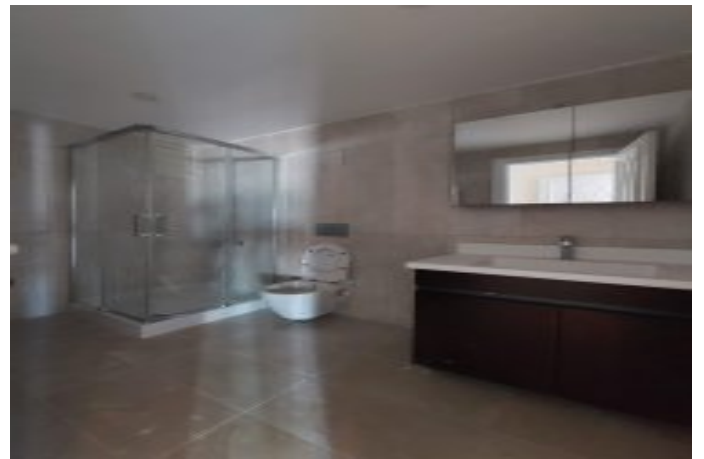

Advert No:f-494589-1162