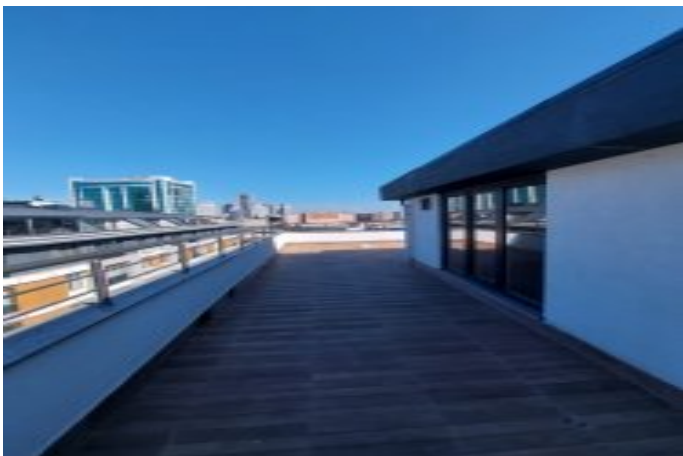

Advert No:f-494589-1162