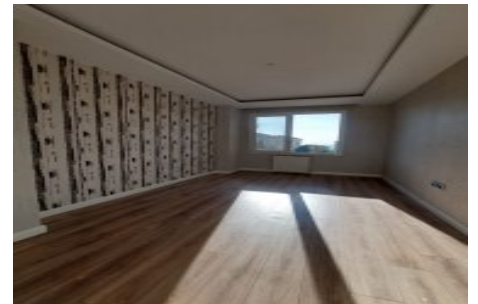

İlan No:f-494589-1158