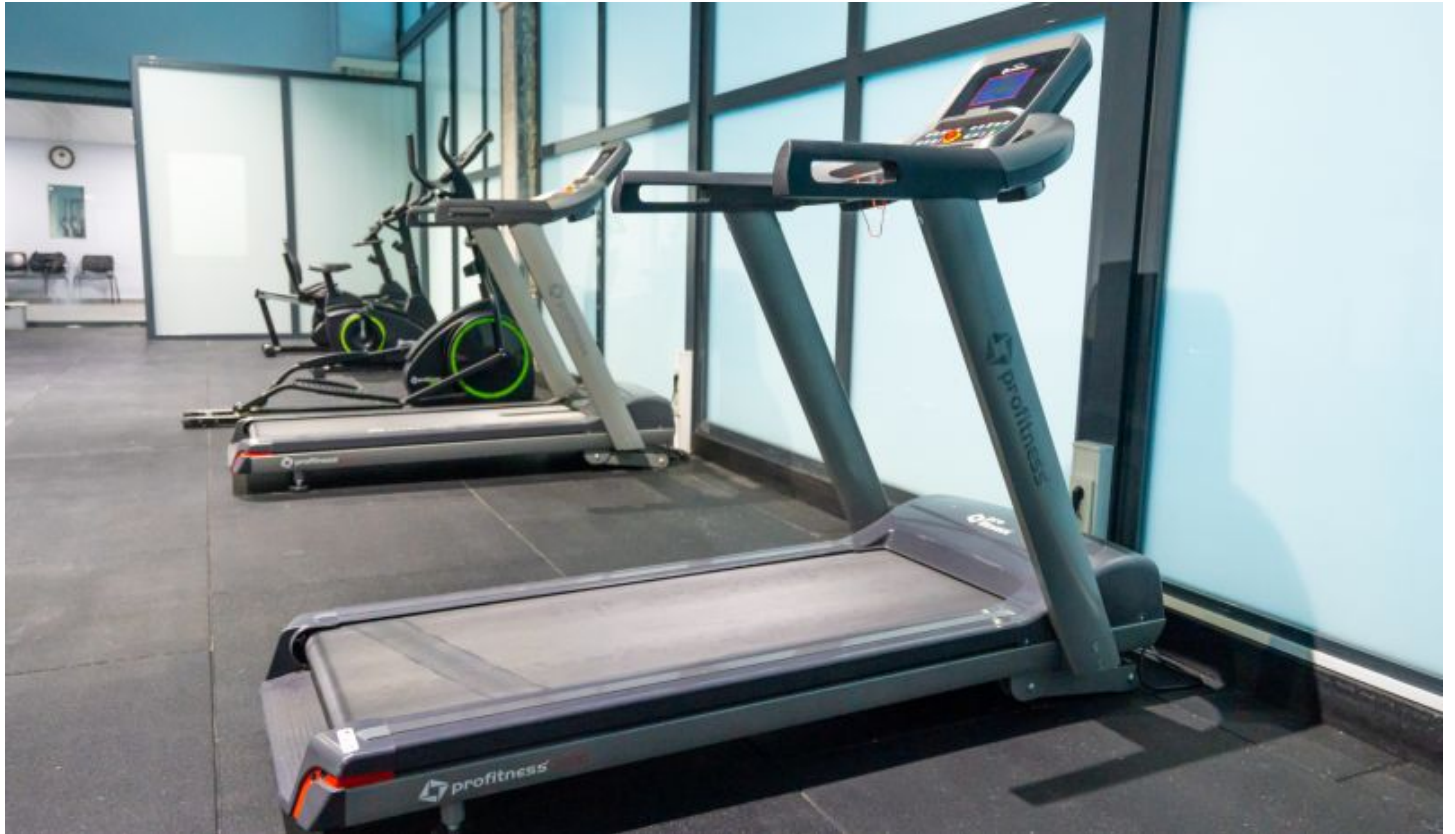

İlan No:f-494589-1158