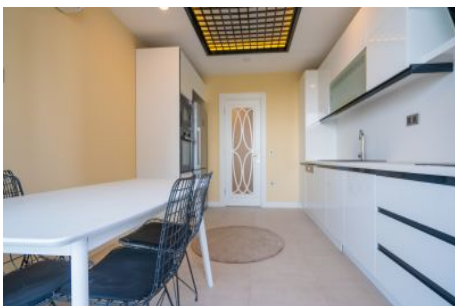

Advert No:f-494589-1157