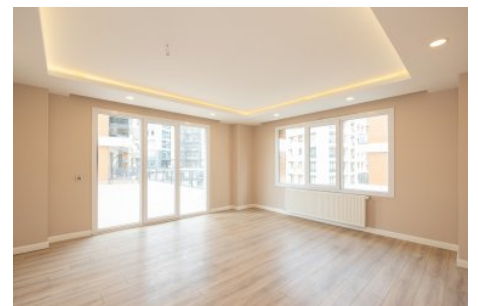

Advert No:f-494589-1157