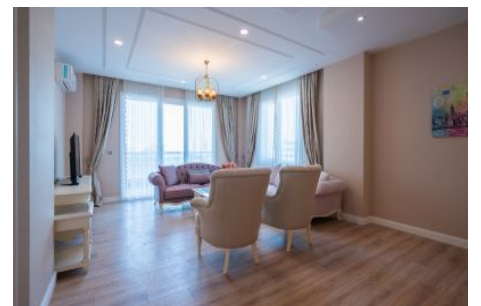

Advert No:f-494589-1157