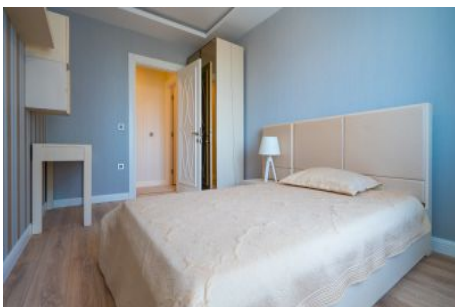

Advert No:f-494589-1156