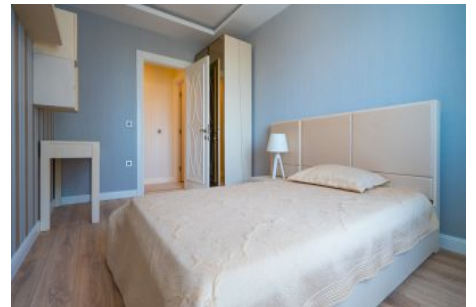

Advert No:f-494589-1156