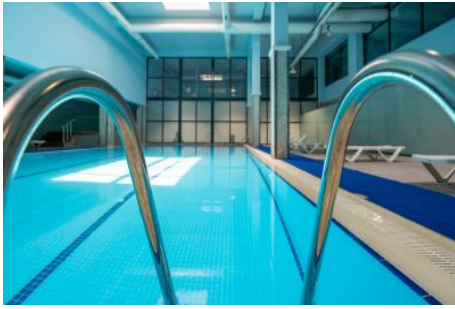

Advert No:f-494589-1156