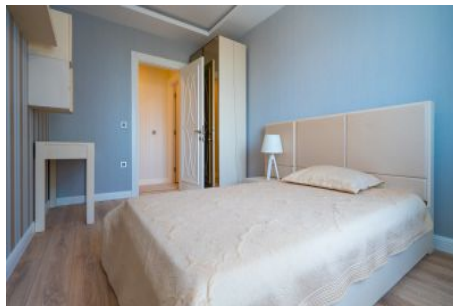

Advert No:f-494589-1156