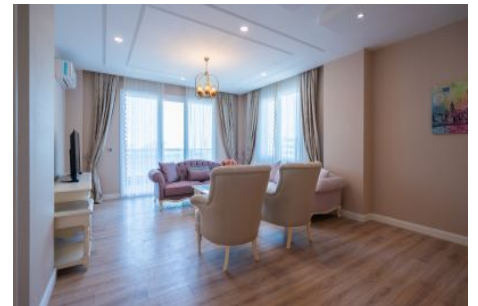

Advert No:f-494589-1155