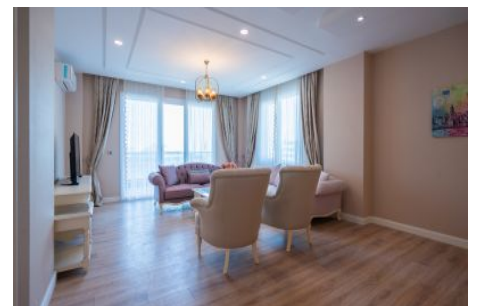

Advert No:f-494589-1155