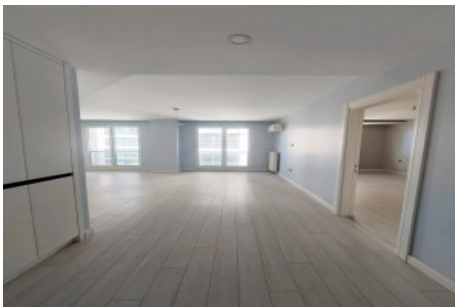

Advert No:f-494589-1155