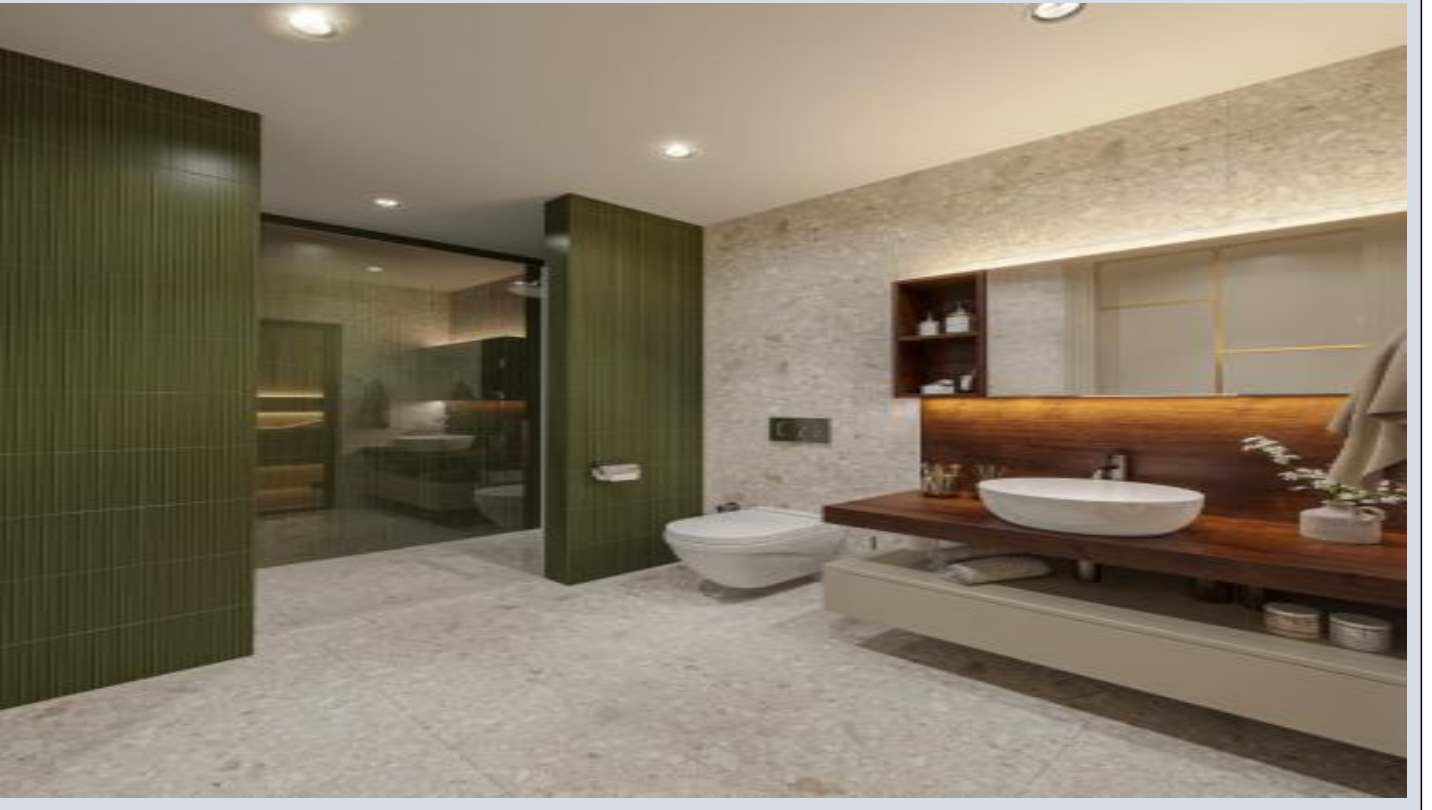

## Esil Kartepe - 4+1 ةقش Kocaeli / İzmit

ةقش - عيبلل 500,000 \$ | 230 m2 Kocaeli / İzmit

İsmail Can

Phone +90 542-811 80 80

Mobile Phone +90 542-811  
80 80

REALTY GALAXY

Phone +90 542-811 80 80

Mobile Phone +90 533-382  
39 79