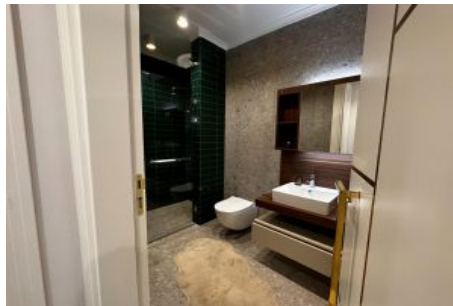

f:494589-1140 نال عإلا م قر