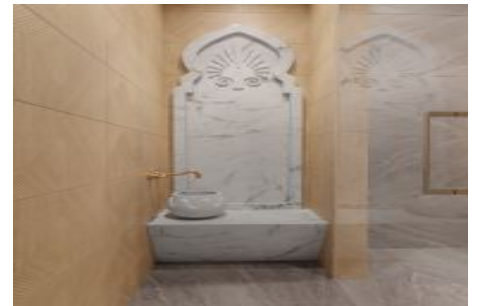

Büyüçekmece /

Büyüçekmece

34528 , İstanbul

Advert No:f-494589-1131

Advert No:f-494589-1131

Advert No:f-494589-1131

A - C BLOK  
D 72 - 73 - 82 - 83  
(4 + 1)

1 -Salon+Ant.	A:35.60 m <sup>2</sup>
2 -Mutfak	A: 11.50 m <sup>2</sup>
3 -WC	A: 2.00 m <sup>2</sup>
4 -Yatak Odası	A: 10.80 m <sup>2</sup>
5 -Balkon 1	A: 6.00 m <sup>2</sup>
6 -Balkon 2	A: 6.60 m <sup>2</sup>
7 -Hol	A: 2.90 m <sup>2</sup>
8 -Yatak Odası 2	A: 9.90 m <sup>2</sup>
9 -Çocuk Odası	A: 8.60 m <sup>2</sup>
10 -Ebv. Yatak Odası	A: 22.90 m <sup>2</sup>
11 -Ebv. Banyo	A: 4.60 m <sup>2</sup>
12 -Genel Banyo	A: 6.70 m <sup>2</sup>
13 -Teras	A: 23.00 m <sup>2</sup>