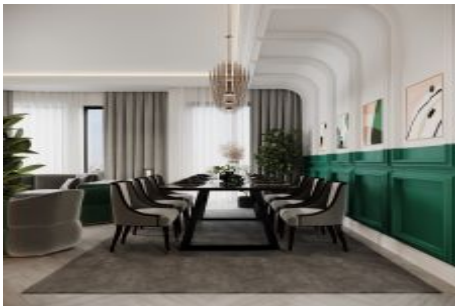

Büyüçekmece /

Büyüçekmece

34528 , İstanbul

Advert No:f-494589-1131

Advert No:f-494589-1131

Advert No:f-494589-1131

A - C BLOK  
D 72 - 73 - 82 - 83  
(4 + 1)

1 -Salon+Ant.	A:35.60 m <sup>2</sup>
2 -Mutfak	A: 11.50 m <sup>2</sup>
3 -WC	A: 2.00 m <sup>2</sup>
4 -Yatak Odası	A: 10.80 m <sup>2</sup>
5 -Balkon 1	A: 6.00 m <sup>2</sup>
6 -Balkon 2	A: 6.60 m <sup>2</sup>
7 -Hol	A: 2.90 m <sup>2</sup>
8 -Yatak Odası 2	A: 9.90 m <sup>2</sup>
9 -Çocuk Odası	A: 8.60 m <sup>2</sup>
10 -Ebv. Yatak Odası	A: 22.90 m <sup>2</sup>
11 -Ebv. Banyo	A: 4.60 m <sup>2</sup>
12 -Genel Banyo	A: 6.70 m <sup>2</sup>
13 -Teras	A: 23.00 m <sup>2</sup>