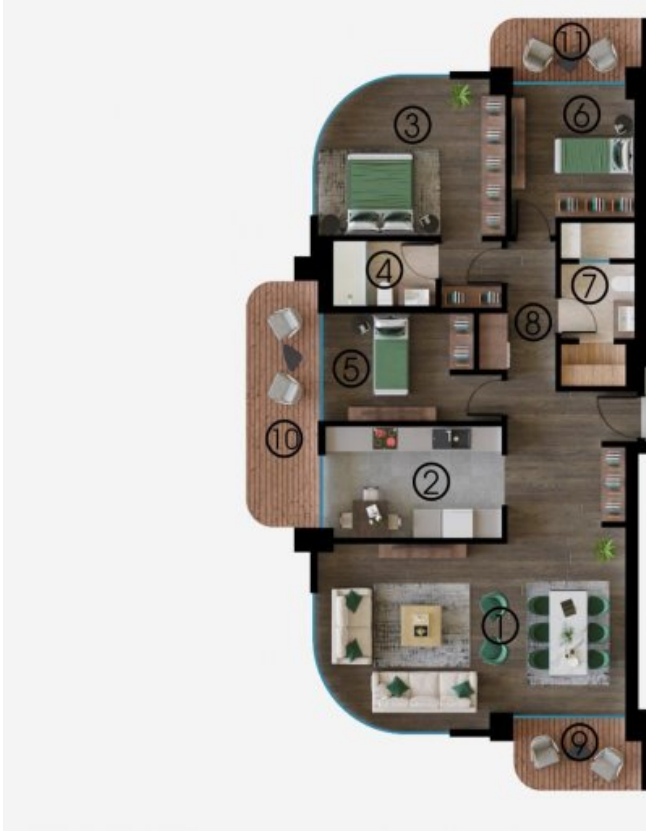

Büyükkçekmece /

Büyükkçekmece

34528 , İstanbul

Advert No:f-494589-1125

Advert No:f-494589-1125

Advert No:f-494589-1125

A-B-C-E-F BLOK
D 40-45
(3+1)

| | |
|--------------------|-------------------------|
| 1-Salon + Antre | A: 39.35 m ² |
| 2-Mutfak | A: 11.85 m ² |
| 3-Ebv. Yatak Odası | A: 19.20 m ² |
| 4-Ebv. Banyo | A: 3.95 m ² |
| 5-Yatak Oda. 1 | A: 10.30 m ² |
| 6-Yatak Oda. 2 | A: 10.10 m ² |
| 7-Genel Banyo | A: 6.65 m ² |
| 8-Hol | A: 9.20 m ² |
| 9-Balkon | A: 5.15 m ² |
| 10-Balkon | A: 10.60 m ² |
| 11-Balkon | A: 5.30 m ² |

BRÜT: 173.10 m²