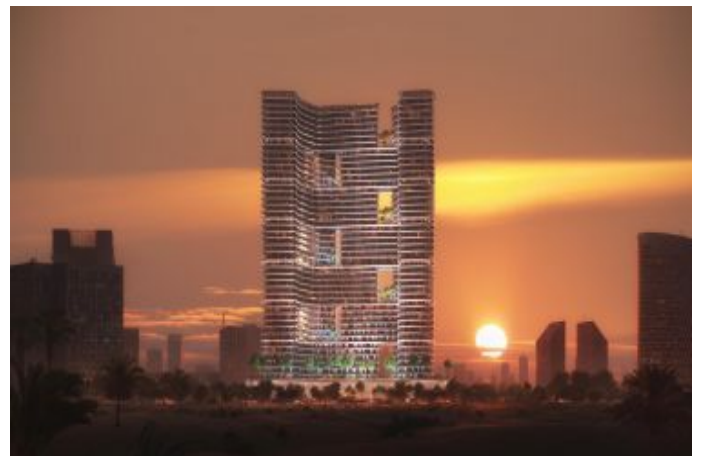

Advert No:f-494589-1103